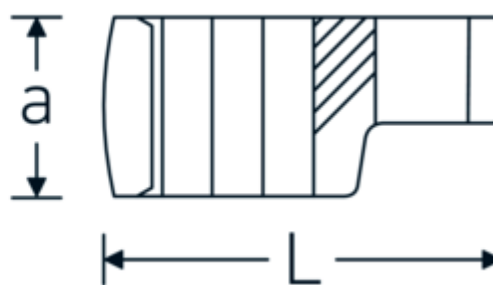

## Klucz pazurowy oczkowy otwarty CROW-RING

440

Art. nr 02191027  
GTIN 4018754103362  
Modelka 440 27MB

**Oznaczenie.** 3/8 " Klucz CROW-FOOT Rozmiar 27mm Dł.57,1mm

**Właściwości.**

- stal stopowa chromowa, chromowane
- Uwaga! Zmienione wartości nastawcze w kluczu dynamometrycznego

### Rysunek techniczny.

### Atrybuty techniczne.

a	15 mm
Kwadratowy napęd wewnętrzny (cal)	3/8 "
Szerokość mm (b)	42,1 mm
Długość mm (L)	57,1 mm
S	29,3 mm
Szerokość w poprzek płaskowników [mm]	27 mm

## Variants.

Art. nr	Nr modelu (ERP)	Oznaczenie	GTIN
01190008	440 8	1/4 " Klucz CROW-FOOT Rozmiar 8mm Dł.23,8mm	4018754149094
01190009	440 9	1/4 " Klucz CROW-FOOT Rozmiar 9mm Dł.28,5mm	4018754140985
01190010	440 10	1/4 " Klucz CROW-FOOT Rozmiar 10mm Dł.28,4mm	4018754000739
01190011	440 11	1/4 " Klucz CROW-FOOT Rozmiar 11mm Dł.28mm	4018754149100
01190012	440 12	1/4 " Klucz CROW-FOOT Rozmiar 12mm Dł.30,8mm	4018754000746
01190013	440 13	1/4 " Klucz CROW-FOOT Rozmiar 13mm Dł.32mm	4018754102099
01190014	440 14	1/4 " Klucz CROW-FOOT Rozmiar 14mm Dł.31,7mm	4018754000753
02190015	440 15	3/8 " Klucz CROW-FOOT Rozmiar 15mm Dł.36,5mm	4018754141029
02190016	440 16	3/8 " Klucz CROW-FOOT Rozmiar 16mm Dł.36,1mm	4018754003389
02190017	440 17	3/8 " Klucz CROW-FOOT Rozmiar 17mm Dł.39,2mm	4018754003396
02190018	440 18	3/8 " Klucz CROW-FOOT Rozmiar 18mm Dł.40,8mm	4018754003402
02190019	440 19	3/8 " Klucz CROW-FOOT Rozmiar 19mm Dł.40,5mm	4018754003419