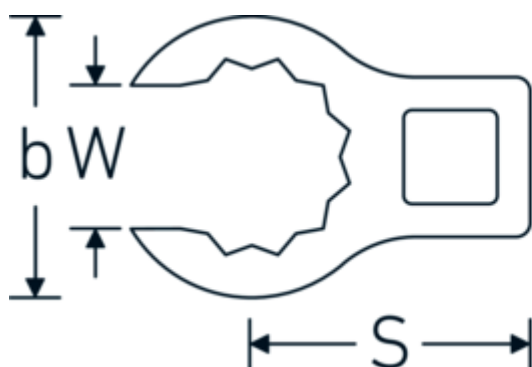

## Klucz pazurowy oczkowy otwarty CROW-RING

440

Art. nr 02191027  
GTIN 4018754103362  
Modelka 440 27MB

**Oznaczenie.** 3/8 " Klucz CROW-FOOT Rozmiar 27mm Dł.57,1mm

**Właściwości.**

- stal stopowa chromowa, chromowane
- Uwaga! Zmienione wartości nastawcze w kluczu dynamometrycznego

### Rysunek techniczny.

### Atrybuty techniczne.

a	15 mm
Kwadratowy napęd wewnętrzny (cal)	3/8 "
Szerokość mm (b)	42,1 mm
Długość mm (L)	57,1 mm
S	29,3 mm
Szerokość w poprzek płaskowników [mm]	27 mm

## Variants.

Art. nr	Nr modelu (ERP)	Oznaczenie	GTIN
01190008	440 8	1/4 " Klucz CROW-FOOT Rozmiar 8mm Dł.23,8mm	4018754149094
01190009	440 9	1/4 " Klucz CROW-FOOT Rozmiar 9mm Dł.28,5mm	4018754140985
01190010	440 10	1/4 " Klucz CROW-FOOT Rozmiar 10mm Dł.28,4mm	4018754000739
01190011	440 11	1/4 " Klucz CROW-FOOT Rozmiar 11mm Dł.28mm	4018754149100
01190012	440 12	1/4 " Klucz CROW-FOOT Rozmiar 12mm Dł.30,8mm	4018754000746
01190013	440 13	1/4 " Klucz CROW-FOOT Rozmiar 13mm Dł.32mm	4018754102099
01190014	440 14	1/4 " Klucz CROW-FOOT Rozmiar 14mm Dł.31,7mm	4018754000753
02190015	440 15	3/8 " Klucz CROW-FOOT Rozmiar 15mm Dł.36,5mm	4018754141029
02190016	440 16	3/8 " Klucz CROW-FOOT Rozmiar 16mm Dł.36,1mm	4018754003389
02190017	440 17	3/8 " Klucz CROW-FOOT Rozmiar 17mm Dł.39,2mm	4018754003396
02190018	440 18	3/8 " Klucz CROW-FOOT Rozmiar 18mm Dł.40,8mm	4018754003402
02190019	440 19	3/8 " Klucz CROW-FOOT Rozmiar 19mm Dł.40,5mm	4018754003419