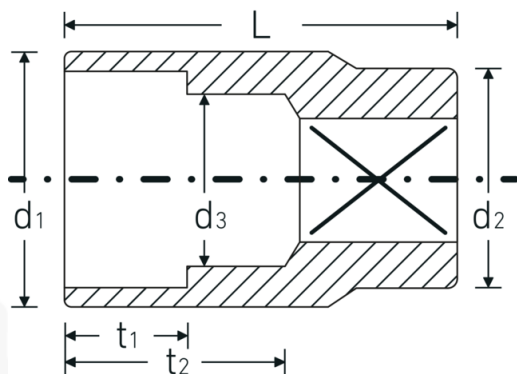

Doppen 1/2", metrisch

50

Artikelnr. 03010024
GTIN 4018754005321
Model 50 24

Aanwijzing. 1/2 " Dop Maat 24mm L.42mm

Eigenschappen.

- DIN 3124/ISO 2725-1, DIN EN 3709, ASME B 107.5M
- HPQ®-high performance staal, verchroomd

Voordelen.

DIN 3124/ISO 2725-1, EN 3709, ASME B 107,5 M

Technische tekening.

Technische kenmerken.

Uitvoerprofiel Dubbel-zeskant
AS-drive

Logistieke gegevens.

Diepte mm (IFS) 42
Breedte mm (IFS) 33

Aandrijving vierkant binnen (inch)	1/2 "	Hoogte mm (IFS)	33
d1	32 mm	Lengte (verpakt, mm)	165
d2	26 mm	Breedte (verpakt, mm)	35
d3	21 mm	Hoogte (verpakt, mm)	44
DIN	DIN 3124 / ISO 2725-1, DIN EN 3709, ASME B 107.5 M	Volume (verpakt, dm3)	0.2541 dm3
Lengte mm (L)	42 mm	Artikelnr.	03010024
Sleutelplaatdikte [mm]	24 mm	Gewicht (bruto, KG)	0,565
t1	18,5 mm	Gewicht PAP (KG)	0,000
t2	24,9 mm	Gewicht PVC (KG)	0,006
		GTIN	4018754005321
		Land van oorsprong	GERMANY
		Regio van oorsprong	Nordrhein-Westfalen
		WEEE/ElektroG	nicht ear-pflichtig
		Douanetarief nr.	82042000
		Verpakkingsstandaard	5
		Gewicht (g)	117 g