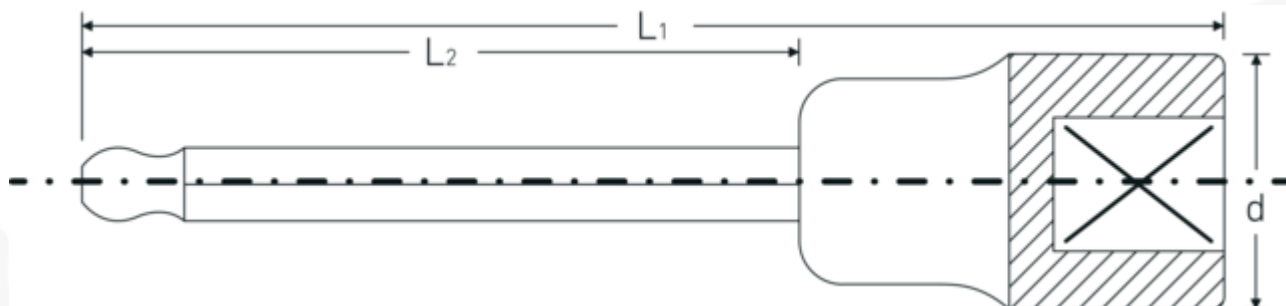

## INHEX-toppe

54KK

Art. nr. 03280010  
GTIN 4018754007363  
Model 54 KK 10

**Betegnelse.** INHEX-skruetrækkere 1/2 " 10mm L.100mm

**Egenskaber.**

- med kuglehoved
- til skruring af skruer med indiv. sekskant
- svingvinkel indtil 25° til hver side
- Chrome-Alloy-Steel, forkromet

## Tekniske egenskaber.

Udgangsprofil	Sekskant
Udvendig sekskant (mm)	10 mm

## Logistiske data.

Dybde mm (IFS)	103
Bredde mm (IFS)	24

Firkantet drev indvendigt (tommer)	1/2 "
d	22,7 mm
L1	100 mm
L2	62 mm

Højde mm (IFS)	24
Længde (pakket, mm)	110
Bredde (pakket, mm)	55
Højde (pakket, mm)	47
Volumen (pakket, dm <sup>3</sup> )	0.28435 dm <sup>3</sup>
Art. nr.	03280010
Vægt (brutto, kg)	0,600
Vægt PAP (kg)	0,000
Vægt PVC (kg)	0,004
GTIN	4018754007363
Oprindelsesland	GERMANY
Oprindelsesregion	Nordrhein-Westfalen
WEEE/ElektroG	nicht ear-pflichtig
Toldtarif nr.	82042000
Standard for pakning	5
Vægt (g)	120 g