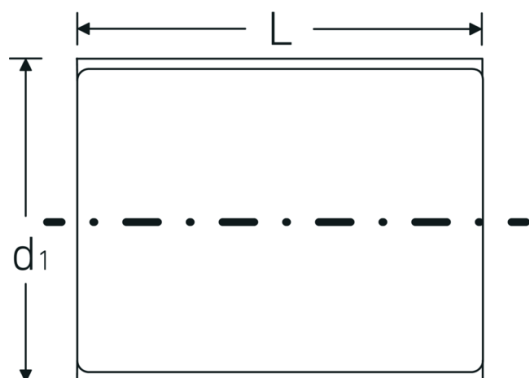

VDE-Steckschlüsseinsätze 3/8", metrisch

12171 VDE

Art.-Nr. 02380019
GTIN 4018754253562
Modell 12171 VDE-19

Bezeichnung. 3/8 " VDE-Steckschlüsseinsatz SW 19mm L.50mm

- Eigenschaften.**
- Doppelsechskant mit AS-Drive-Profil
 - 3/8" Innenvierkant-Antrieb
 - VDE-isoliert bis 1000 V
 - schutzisoliert nach IEC 60900-AC 1000 V / DC 1500 V
 - HPQ® Hochleistungsstahl, verchromt

Technische Zeichnung.

Technische Attribute.

Abtriebsprofil	Doppelsechskant AS-Drive®
Antriebsvierkant innen (Zoll)	3/8 "
d1	30,2 mm

Logistikdaten.

Tiefe mm (IFS)	49
Breite mm (IFS)	31
Höhe mm (IFS)	31
Länge (verpackt, mm)	60

DIN	DIN EN 60900	Breite (verpackt, mm)	35
Länge mm (L)	50 mm	Höhe (verpackt, mm)	35
Schlüsselweite [mm]	19 mm	Volumen (verpackt, dm³)	0.0735 dm ³
		Art.-Nr.	02380019
		Gewicht (brutto, kg)	0,060
		Gewicht PAP (kg)	0,000
		Gewicht PVC (kg)	0,002
		GTIN	4018754253562
		Ursprungsland	GERMANY
		Ursprungsregion	Nordrhein-Westfalen
		WEEE/ElektroG	nicht ear-pflichtig
		Zolltarifnr.	82042000
		Packnorm	1
		Gewicht (g)	58 g