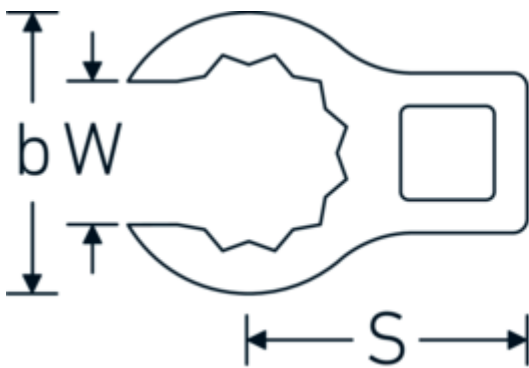

Crowning-Schlüssel, metrisch

440

Art.-Nr. 02190021

GTIN 4018754003426

Modell 440 21

Bezeichnung. 3/8 " Crowring-Schlüssel SW 21mm L.42,8mm

Eigenschaften.

- Doppelsechskant mit AS-Drive-Profil
- Chrome Alloy Steel, verchromt

Technische Zeichnung.

Technische Attribute.

a	18,5 mm
Antriebsvierkant innen (Zoll)	3/8 "
Breite mm (b)	31,3 mm
Länge mm (L)	42,8 mm
S	22,5 mm
Schlüsselweite [mm]	21 mm
W	16,2 mm

Logistikdaten.

Tiefe mm (IFS)	42
Breite mm (IFS)	31
Höhe mm (IFS)	18
Länge (verpackt, mm)	43
Breite (verpackt, mm)	32
Höhe (verpackt, mm)	19
Volumen (verpackt, dm ³)	0.026144 dm ³