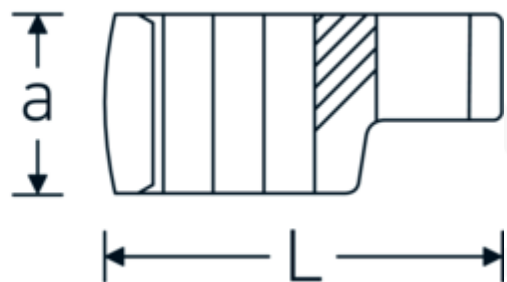

Crowning-Schlüssel, metrisch

440

Art.-Nr. 02190021

GTIN 4018754003426

Modell 440 21

Bezeichnung. 3/8 " Crowring-Schlüssel SW 21mm L.42,8mm

Eigenschaften.

- Doppelsechskant mit AS-Drive-Profil
- Chrome Alloy Steel, verchromt

Technische Zeichnung.

Technische Attribute.

a	18,5 mm
Antriebsvierkant innen (Zoll)	3/8 "
Breite mm (b)	31,3 mm
Länge mm (L)	42,8 mm
S	22,5 mm
Schlüsselweite [mm]	21 mm
W	16,2 mm

Logistikdaten.

Tiefe mm (IFS)	42
Breite mm (IFS)	31
Höhe mm (IFS)	18
Länge (verpackt, mm)	43
Breite (verpackt, mm)	32
Höhe (verpackt, mm)	19
Volumen (verpackt, dm ³)	0.026144 dm ³