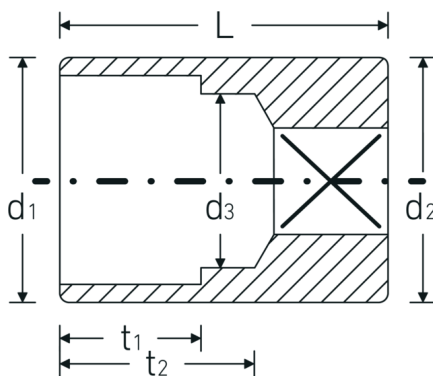

Steckschlüsseinsätze 1/4", zöllig

40aD

Art.-Nr. 01530034

GTIN 4018754001583

Modell 40 AD 9/16

Bezeichnung.

1/4 " Steckschlüsseinsatz SW 9/16" L.24mm

Eigenschaften.

- Doppelsechskant mit AS-Drive-Profil
- 1/4" Innenvierkant-Antrieb
- HPQ® Hochleistungsstahl, verchromt
- ASME B 107.1 / Fed. Spec. GGG-W-641 / SAE AS 954-E (Prüfwerte)

Technische Zeichnung.

Technische Attribute.

Abtriebsprofil	Doppelsechskant AS-Drive®
Antriebsvierkant innen (Zoll)	1/4 "
d1	18,8 mm
d2	18,8 mm

Logistikdaten.

Tiefe mm (IFS)	24
Breite mm (IFS)	20
Höhe mm (IFS)	20
Länge (verpackt, mm)	90
Breite (verpackt, mm)	80

d3	13,1 mm
Länge mm (L)	24 mm
Schlüsselweite [Zoll]	9/16 "
t1	10 mm
t2	14,7 mm

Höhe (verpackt, mm)	20
Volumen (verpackt, dm³)	0.144 dm ³
Art.-Nr.	01530034
Gewicht (brutto, kg)	0,300
Gewicht PAP (kg)	0,000
Gewicht PVC (kg)	0,003
GTIN	4018754001583
Ursprungsland	GERMANY
Ursprungsregion	Nordrhein-Westfalen
WEEE/ElektroG	nicht ear-pflichtig
Zolltarifnr.	82042000
Packnorm	10
Gewicht (g)	30 g