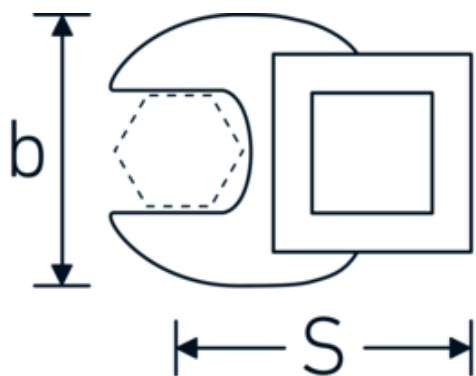

CROW-FOOT-nøgle, metrisk

540

Art. nr. **01200010**
GTIN **4018754149131**
Model **540 10**

Betegnelse. 1/4 " CROW-FOOT-nøgle Størrelse 10mm L.25,5mm

Egenskaber.

- Chrome-Alloy-Steel, forkromet
- BEMÆRK! Ændrede indstillingsværdier på momentnøglen <!-- (se note side [170524]) -->

Teknisk tegning.

Tekniske egenskaber.

a	6,3 mm
Firkantet drev indvendigt (tommer)	1/4 "
Bredde mm (b)	19,8 mm
Længde mm (L)	25,5 mm
S	14,6 mm

Logistiske data.

Dybde mm (IFS)	25
Bredde mm (IFS)	19
Højde mm (IFS)	10
Længde (pakket, mm)	30
Bredde (pakket, mm)	25
Højde (pakket, mm)	12

Oprindelsesregion Nordrhein-Westfalen

WEEE/ElektroG nicht ear-pflichtig

Toldtarif nr. 82042000

Standard for pakning 1

Vægt (g) 20 g

Varianter.

Art. nr.	Model nr. (ERP)	Betegnelse	GTIN
01200008	540 8	1/4 " CROW-FOOT-nøgle Størrelse 8mm L.25,5mm	4018754149117
01200009	540 9	1/4 " CROW-FOOT-nøgle Størrelse 9mm L.25,5mm	4018754149124
01200010	540 10	1/4 " CROW-FOOT-nøgle Størrelse 10mm L.25,5mm	4018754149131
02200011	540 11	3/8 " CROW-FOOT-nøgle Størrelse 11mm L.32mm	4018754149414
02200012	540 12	3/8 " CROW-FOOT-nøgle Størrelse 12mm L.34,3mm	4018754003495
02200013	540 13	3/8 " CROW-FOOT-nøgle Størrelse 13mm L.34,3mm	4018754003501
02200014	540 14	3/8 " CROW-FOOT-nøgle Størrelse 14mm L.37,7mm	4018754003518
02200015	540 15	3/8 " CROW-FOOT-nøgle Størrelse 15mm L.37,7mm	4018754003525
02200016	540 16	3/8 " CROW-FOOT-nøgle Størrelse 16mm L.37,7mm	4018754003532
02200017	540 17	3/8 " CROW-FOOT-nøgle Størrelse 17mm L.42,5mm	4018754003549
02200018	540 18	3/8 " CROW-FOOT-nøgle Størrelse 18mm L.42,5mm	4018754003556
02200019	540 19	3/8 " CROW-FOOT-nøgle Størrelse 19mm L.42,5mm	4018754003563
02200020	540 20	3/8 " CROW-FOOT-nøgle Størrelse 20mm L.42,4mm	4018754141067
02200021	540 21	3/8 " CROW-FOOT-nøgle Størrelse 21mm L.44,5mm	4018754003570