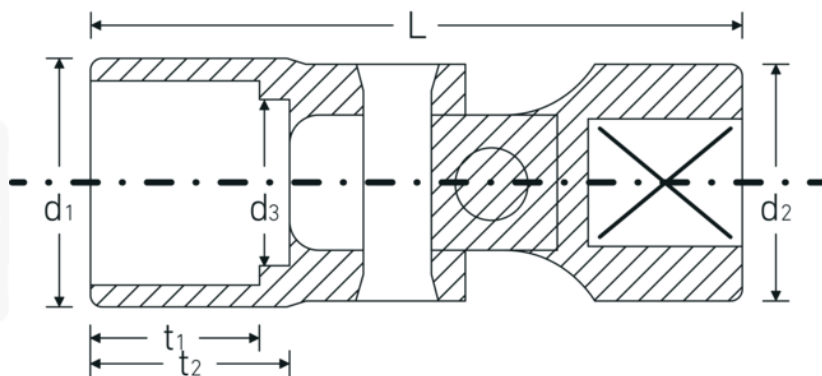

## Led topnøglehoved

47

Art. nr. **02040015**  
GTIN **4018754002511**  
Model **47 15**

**Betegnelse.** 3/8 " Dobbelttopnøgleindsats Størrelse 15mm L.48,5mm

**Egenskaber.** • HPQ®-stål, forkromet

## Tekniske egenskaber.

Udgangsprofil	Dobbeltsekskant AS-drive
Firkantet drev indvendigt (tommer)	3/8 "
d1	20,6 mm
d2	17,5 mm
d3	14 mm
Længde mm (L)	48,5 mm
Bredde på tværs af flader [mm]	15 mm
t1	13 mm
t2	14,5 mm

## Varianter.

Art. nr.	Model nr. (ERP)	Betegnelse	GTIN
02040010	47 10	3/8 " Dobbelttopnøgleindsats Størrelse 10mm L.45,5mm	4018754002467
02040011	47 11	3/8 " Dobbelttopnøgleindsats Størrelse 11mm L.47,5mm	4018754002474
02040012	47 12	3/8 " Dobbelttopnøgleindsats Størrelse 12mm L.48mm	4018754002481
02040013	47 13	3/8 " Dobbelttopnøgleindsats Størrelse 13mm L.48mm	4018754002498
02040014	47 14	3/8 " Dobbelttopnøgleindsats Størrelse 14mm L.48,5mm	4018754002504
02040015	47 15	3/8 " Dobbelttopnøgleindsats Størrelse 15mm L.48,5mm	4018754002511
02040016	47 16	3/8 " Dobbelttopnøgleindsats Størrelse 16mm L.51,5mm	4018754002528
02040017	47 17	3/8 " Dobbelttopnøgleindsats Størrelse 17mm L.53,5mm	4018754002535

02040018	47 18	3/8 " Dobbeltopnøgleindsats Størrelse 18mm L.54,5mm	4018754002542
02040019	47 19	3/8 " Dobbeltopnøgleindsats Størrelse 19mm L.57mm	4018754002559