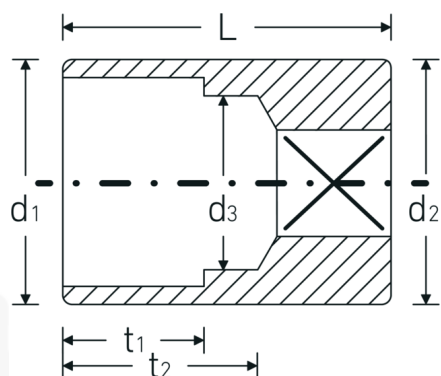

Chiavi a bussola

40aD

Nr. art **01530024**
GTIN **4018754001552**
Modello **40 AD 3/8**

Designazione. 1/4 " Inserto chiave a bussola Mis. 3/8" Lar.23mm

Descrizione.

- ASME B 107.1, Fed. Spec. GGG-W-641, SAE AS 954-E|(valori di controllo)
- acciaio ad alte prestazioni HPQ®, cromate

Vantaggi.

ASME B 107.1, Fed. Spec. GGG-W-641, SAE AS 954-E (valori di controllo)

Disegno tecnico.

Attributi tecnici.

Profilo di uscita Doppio esagonale AS-drive

Dati logistici.

Profondità mm (IFS)	23
Larghezza mm (IFS)	14

Azionamento quadrato interno (pollici)	1/4 "	Altezza mm (IFS)	14
d1	13,7 mm	Lunghezza (imballata, mm)	90
d2	13,7 mm	Larghezza (imballata, mm)	45
d3	8,3 mm	Altezza (imballata, mm)	25
Lunghezza mm (L)	23 mm	Volume (imballato, dm3)	0.10125 dm3
Larghezza tra le piastre [pollici]	3/8 "	N° Art.	01530024
t1	8 mm	Peso (lordo, kg)	0,163
t2	13,3 mm	Peso PAP (kg)	0,000
		Peso PVC (kg)	0,002
		GTIN	4018754001552
		Paese di origine	GERMANY
		Regione di origine	Nordrhein-Westfalen
		RAEE/Legge sull'elettricità	nicht ear-pflichtig
		N. tariffa doganale	82042000
		Standard di imballaggio	10
		Peso [mm]	16 g