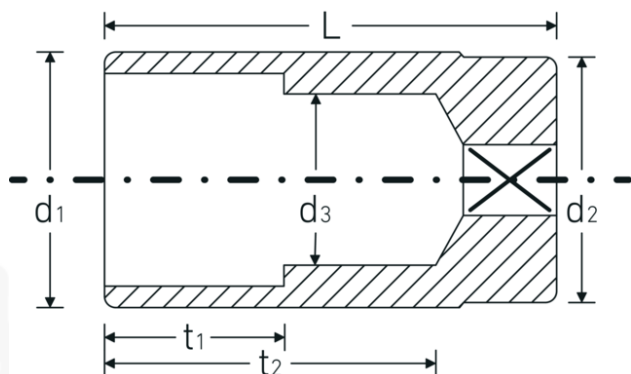

### Designación.

1/2 " Juego de bocas de llaves de vaso SW mm Long.83mm

### Descripción.

- largas
- DIN 3124/ISO 2725-1, DIN EN 3710, DIN EN 3709, ASME B 107.5M
- HPQ®-Acero de altas características, cromadas

## Atributos técnicos.

Perfil de salida	Hexágono doble AS-drive
Accionamiento cuadrado interior (pulgadas)	1/2 "
d1	42,4 mm
d2	40 mm
d3	29 mm
DIN	DIN 3124 / ISO 2725-1, DIN EN 3710, DIN EN 3709, ASME B 107.5M
Longitud mm (L)	83 mm
Anchura de los planos [mm]	32 mm
t1	35 mm
t2	63,9 mm

## Datos logísticos.

Profundidad mm (IFS)	83
Anchura mm (IFS)	43
Altura mm (IFS)	43
Longitud (empaquetada, mm)	216
Anchura (empaquetada, mm)	85
Altura en pulgadas	44
Volumen (envasado, dm3)	0.80784 dm3
Núm. art.	03020032
Peso (bruto, kg)	2,150
Peso PAP (kg)	0,000
Peso PVC (kg)	0,010
GTIN	4018754005727
País de origen	GERMANY
Región de origen	Nordrhein-Westfalen
RAEE/Ley eléctrica	nicht ear-pflichtig
Arancel de aduanas núm.	82042000
Norma de embalaje	5
Peso	435 g