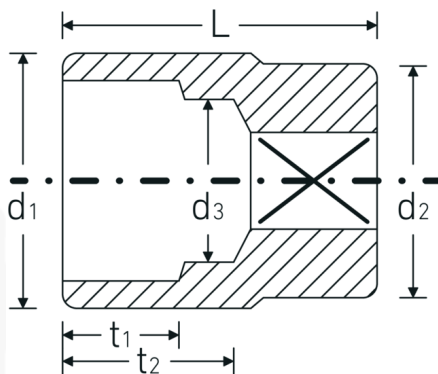

Topnøglehoveder

55

Art. nr. 05010036
GTIN 4018754008810
Model 55 36

Betegnelse. 3/4 " Topnøgleindsats Størrelse 36mm L.60mm

Egenskaber.

- DIN 3124/ISO 2725-1, ASME B 107.5 M
- AS-drive og HPQ®-stål indtil 38 mm., forkromet

Fordele.

Made in Germany - STAHLWILLE {190} Topnøglehoveder
36 mm længde 60 mm.

Sekskant AS-drive, HPQ®-højtydende stål, forkromet.

Smedet i form, hærdet og afkølet i oliebad.

Ekstremt modstandsdygtig, usædvanlig holdbar.

Teknisk tegning.

Tekniske egenskaber.

Udgangsprofil	Sekskant AS-drive
Firkantet drev indvendigt (tommer)	3/4 "
d1	49,5 mm
d2	40 mm
d3	33 mm
DIN	DIN 3124 / ISO 2725-1, ASME B 107.5 M
Længde mm (L)	60 mm
Bredde på tværs af flader [mm]	36 mm
t1	24 mm
t2	33,9 mm
Type	Mercedes-Benz

Varianter.

Art. nr.	Model nr. (ERP)	Betegnelse	GTIN
05010019	55 19	3/4 " Topnøgleindsats Størrelse 19mm L.50mm	4018754008667
05010021	55 21	3/4 " Topnøgleindsats Størrelse 21mm L.50mm	4018754008681
05010022	55 22	3/4 " Topnøgleindsats Størrelse 22mm L.51mm	4018754008698
05010024	55 24	3/4 " Topnøgleindsats Størrelse 24mm L.51mm	4018754008711
05010027	55 27	3/4 " Topnøgleindsats Størrelse 27mm L.54mm	4018754008742
05010030	55 30	3/4 " Topnøgleindsats Størrelse 30mm L.58mm	4018754008773
05010032	55 32	3/4 " Topnøgleindsats Størrelse 32mm L.58mm	4018754008780
05010033	55 33	3/4 " Topnøgleindsats Størrelse 33mm L.60mm	4018754008797
05010034	55 34	3/4 " Topnøgleindsats Størrelse 34mm L.60mm	4018754008803
05010036	55 36	3/4 " Topnøgleindsats Størrelse 36mm L.60mm	4018754008810
05010038	55 38	3/4 " Topnøgleindsats Størrelse 38mm L.64mm	4018754008834
05010041	55 41	3/4 " Topnøgleindsats Størrelse 41mm L.67mm	4018754008841
05010046	55 46	3/4 " Topnøgleindsats Størrelse 46mm L.73mm	4018754008858
05010050	55 50	3/4 " Topnøgleindsats Størrelse 50mm L.80mm	4018754008865