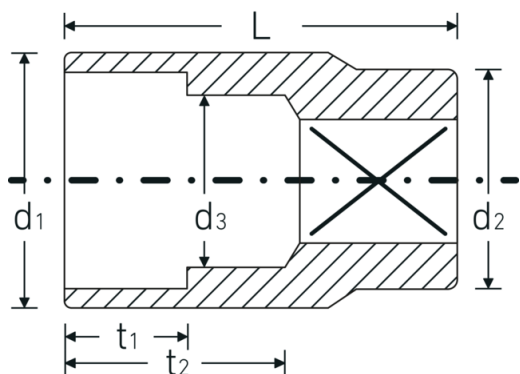

Steckschlüsseinsätze 1/2", metrisch

52

Art.-Nr. 03030020

GTIN 4018754005925

Modell 52 20

Bezeichnung.

1/2 " Steckschlüsseinsatz SW 20mm L.42mm

Eigenschaften.

- Sechskant mit AS-Drive-Profil
- 1/2" Innenvierkant-Antrieb
- HPQ® Hochleistungsstahl, verchromt
- DIN 3124 / ISO 2725-1 / ASME B 107.5M / DIN EN 3709

Technische Zeichnung.

Technische Attribute.

Abtriebsprofil	Sechskant AS-Drive®
Antriebsvierkant innen (Zoll)	1/2 "
d1	27,2 mm
d2	25 mm
d3	19 mm

Logistikdaten.

Tiefe mm (IFS)	42
Breite mm (IFS)	28
Höhe mm (IFS)	28
Länge (verpackt, mm)	158
Breite (verpackt, mm)	60

DIN	DIN 3124 / ISO 2725-1, ASME B 107.5M, DIN EN 3709	Höhe (verpackt, mm)	44
		Volumen (verpackt, dm³)	0.41712 dm ³
		Art.-Nr.	03030020
Länge mm (L)	42 mm	Gewicht (brutto, kg)	0,950
Schlüsselweite [mm]	20 mm	Gewicht PAP (kg)	0,000
t1	15 mm	Gewicht PVC (kg)	0,007
t2	25,5 mm	GTIN	4018754005925
		Ursprungsland	GERMANY
		Ursprungsregion	Nordrhein-Westfalen
		WEEE/ElektroG	nicht ear-pflichtig
		Zolltarifnr.	82042000
		Packnorm	10
		Gewicht (g)	95 g