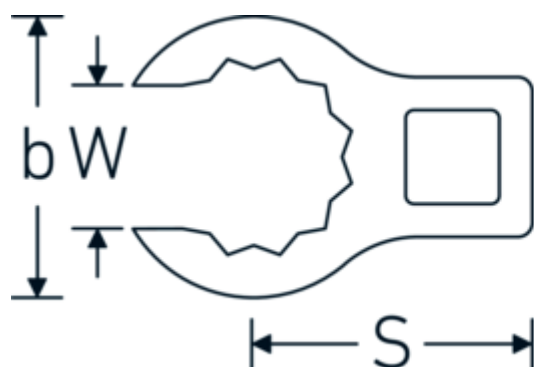

Klucz pazurowy oczkowy otwarty CROW-RING

440

Art. nr 03190041
GTIN 4018754102112
Modelka 440 41

Oznaczenie. 1/2 " Klucz CROW-FOOT Rozmiar 41 mm Dł.71,8mm

Właściwości.

- stal stopowa chromowa, chromowane
- Uwaga! Zmienione wartości nastawcze w kluczu dynamometrycznego

Rysunek techniczny.

Atrybuty techniczne.

a	24,5 mm
Kwadratowy napęd wewnętrzny (cal)	1/2 "
Szerokość mm (b)	57,9 mm
Długość mm (L)	71,8 mm
S	37,7 mm
Szerokość w poprzek płaskowników [mm]	41 mm

Dane logistyczne.

Variants.

Art. nr	Nr modelu (ERP)	Oznaczenie	GTIN
01190008	440 8	1/4 " Klucz CROW-FOOT Rozmiar 8mm Dł.23,8mm	4018754149094
01190009	440 9	1/4 " Klucz CROW-FOOT Rozmiar 9mm Dł.28,5mm	4018754140985
01190010	440 10	1/4 " Klucz CROW-FOOT Rozmiar 10mm Dł.28,4mm	4018754000739
01190011	440 11	1/4 " Klucz CROW-FOOT Rozmiar 11mm Dł.28mm	4018754149100
01190012	440 12	1/4 " Klucz CROW-FOOT Rozmiar 12mm Dł.30,8mm	4018754000746
01190013	440 13	1/4 " Klucz CROW-FOOT Rozmiar 13mm Dł.32mm	4018754102099
01190014	440 14	1/4 " Klucz CROW-FOOT Rozmiar 14mm Dł.31,7mm	4018754000753
02190015	440 15	3/8 " Klucz CROW-FOOT Rozmiar 15mm Dł.36,5mm	4018754141029
02190016	440 16	3/8 " Klucz CROW-FOOT Rozmiar 16mm Dł.36,1mm	4018754003389
02190017	440 17	3/8 " Klucz CROW-FOOT Rozmiar 17mm Dł.39,2mm	4018754003396
02190018	440 18	3/8 " Klucz CROW-FOOT Rozmiar 18mm Dł.40,8mm	4018754003402
02190019	440 19	3/8 " Klucz CROW-FOOT Rozmiar 19mm Dł.40,5mm	4018754003419