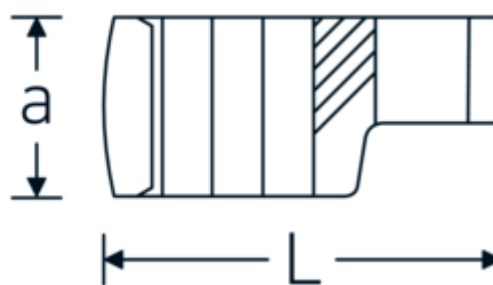

Klucz pazurowy oczkowy otwarty CROW-RING

440

Art. nr 03190041
GTIN 4018754102112
Modelka 440 41

Oznaczenie. 1/2 " Klucz CROW-FOOT Rozmiar 41 mm Dł.71,8mm

Właściwości.

- stal stopowa chromowa, chromowane
- Uwaga! Zmienione wartości nastawcze w kluczu dynamometrycznego

Rysunek techniczny.

Atrybuty techniczne.

a	24,5 mm
Kwadratowy napęd wewnętrzny (cal)	1/2 "
Szerokość mm (b)	57,9 mm
Długość mm (L)	71,8 mm
S	37,7 mm
Szerokość w poprzek płaskowników [mm]	41 mm

Dane logistyczne.

Głębokość mm (IFS)	70
Szerokość mm (IFS)	58
Wysokość mm (IFS)	25
Długość (w opakowaniu, mm)	70
Szerokość (w opakowaniu, mm)	58

W	31 mm	Wysokość (w opakowaniu, mm)	25
		Objętość (w opakowaniu, dm³)	0.1015 dm ³
		Art. nr	03190041
		Waga (brutto, kg)	0,175
		Waga PAP (kg)	0,000
		Waga PVC (kg)	0,002
		GTIN	4018754102112
		Kraj pochodzenia	GERMANY
		Region pochodzenia	Nordrhein-Westfalen
		WEEE/ElektroG	nicht ear-pflichtig
		Nr taryfy celnej	82042000
		Standard pakowania	1
		Waga (g)	169 g

Variants.

Art. nr	Nr modelu (ERP)	Oznaczenie	GTIN
01190008	440 8	1/4 " Klucz CROW-FOOT Rozmiar 8mm Dł.23,8mm	4018754149094
01190009	440 9	1/4 " Klucz CROW-FOOT Rozmiar 9mm Dł.28,5mm	4018754140985
01190010	440 10	1/4 " Klucz CROW-FOOT Rozmiar 10mm Dł.28,4mm	4018754000739
01190011	440 11	1/4 " Klucz CROW-FOOT Rozmiar 11mm Dł.28mm	4018754149100
01190012	440 12	1/4 " Klucz CROW-FOOT Rozmiar 12mm Dł.30,8mm	4018754000746
01190013	440 13	1/4 " Klucz CROW-FOOT Rozmiar 13mm Dł.32mm	4018754102099
01190014	440 14	1/4 " Klucz CROW-FOOT Rozmiar 14mm Dł.31,7mm	4018754000753
02190015	440 15	3/8 " Klucz CROW-FOOT Rozmiar 15mm Dł.36,5mm	4018754141029
02190016	440 16	3/8 " Klucz CROW-FOOT Rozmiar 16mm Dł.36,1mm	4018754003389
02190017	440 17	3/8 " Klucz CROW-FOOT Rozmiar 17mm Dł.39,2mm	4018754003396
02190018	440 18	3/8 " Klucz CROW-FOOT Rozmiar 18mm Dł.40,8mm	4018754003402
02190019	440 19	3/8 " Klucz CROW-FOOT Rozmiar 19mm Dł.40,5mm	4018754003419