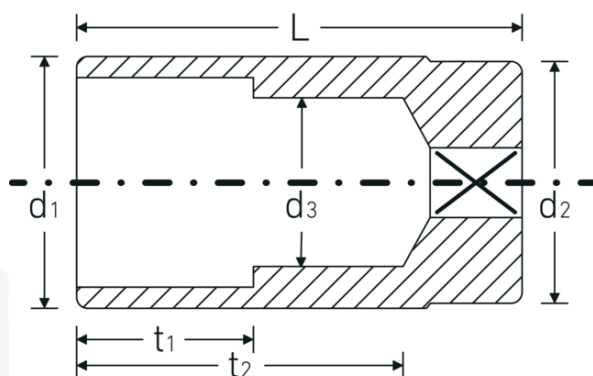

## Bocas de llave de vaso

46

Núm. art. 02020011  
GTIN 4018754002177  
Modelo 46 11

**Designación.** 3/8 " Juego de bocas de llaves de vaso SW 11mm Long.54mm

**Descripción.**

- largas
- DIN 3124/ISO 2725-1, DIN EN 3710, DIN EN 3709, ASME B 107.5M
- HPQ®-Acero de altas características, cromadas

## Dibujo técnico.

## Atributos técnicos.

Perfil de salida	Hexágono doble AS-drive
Accionamiento cuadrado interior (pulgadas)	3/8 "
d1	15,6 mm
d2	16,5 mm
d3	10 mm
DIN	DIN 3124 / ISO 2725-1, DIN EN 3710, DIN EN 3709, ASME B 107.5M
Longitud mm (L)	54 mm
Anchura de los planos [mm]	11 mm
t1	20 mm
t2	40,7 mm

## Datos logísticos.

Profundidad mm (IFS)	54
Anchura mm (IFS)	17
Altura mm (IFS)	17
Longitud (empaquetada, mm)	90
Anchura (empaquetada, mm)	57
Altura en pulgadas	35
Volumen (envasado, dm3)	0.17955 dm3
Núm. art.	02020011
Peso (bruto, kg)	0,440
Peso PAP (kg)	0,000
Peso PVC (kg)	0,005
GTIN	4018754002177
País de origen	GERMANY
Región de origen	Nordrhein-Westfalen
RAEE/Ley eléctrica	nicht ear-pflichtig
Arancel de aduanas núm.	82042000
Norma de embalaje	10
Peso	51 g