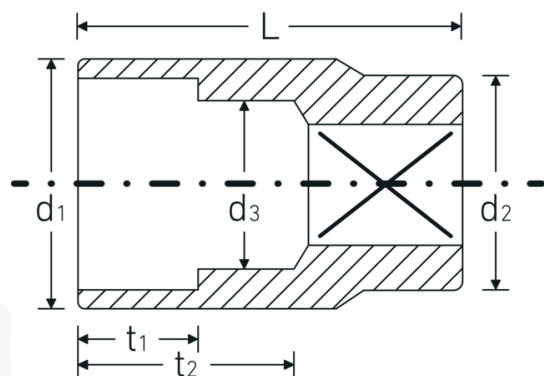

## Bocas de llave de vaso

**456**

Núm. art. **02110021**  
GTIN **4018754003020**  
Modelo **456 21**

**Designación.** 3/8 " Juego de bocas de llaves de vaso SW 21mm Long.34mm

**Descripción.**

- DIN 3124/ISO 2725-1, ASME B 107.5M, DIN EN 3709 (cifras de ensayos)
- HPQ®-Acero de alta características, cromadas

## Dibujo técnico.

## Datos logísticos.

Profundidad mm (IFS) 29  
Anchura mm (IFS) 28

<b>Accionamiento cuadrado interior (pulgadas)</b>	3/8 "	<b>Altura mm (IFS)</b>	28
<b>d1</b>	27,7 mm	<b>Longitud (empaquetada, mm)</b>	145
<b>d2</b>	21,8 mm	<b>Anchura (empaquetada, mm)</b>	57
<b>d3</b>	20 mm	<b>Altura en pulgadas</b>	30
<b>DIN</b>	DIN 3124 / ISO 2725-1, ASME B 107.5M, DIN EN 3709	<b>Volumen (envasado, dm3)</b>	0.24795 dm3
<b>Longitud mm (L)</b>	34 mm	<b>Núm. art.</b>	02110021
<b>Anchura de los planos [mm]</b>	21 mm	<b>Peso (bruto, kg)</b>	0,590
<b>t1</b>	15,5 mm	<b>Peso PAP (kg)</b>	0,000
<b>t2</b>	20,5 mm	<b>Peso PVC (kg)</b>	0,006
		<b>GTIN</b>	4018754003020
		<b>País de origen</b>	GERMANY
		<b>Región de origen</b>	Nordrhein-Westfalen
		<b>RAEE/Ley eléctrica</b>	nicht ear-pflichtig
		<b>Arancel de aduanas núm.</b>	82042000
		<b>Norma de embalaje</b>	10
		<b>Peso</b>	59 g