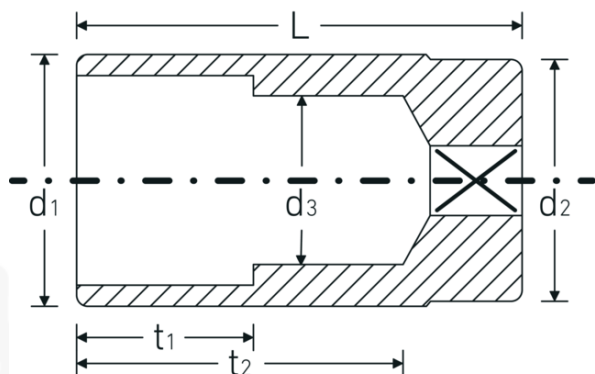

## Doppen 3/8", metrisch, lang

46

Artikelnr. 02020022  
GTIN 4018754002283  
Model 46 22

**Aanwijzing.** 3/8 " Dop Maat 22mm L.65mm

**Eigenschappen.**

- lang
- DIN 3124/ISO 2725-1, DIN EN 3710, DIN EN 3709, ASME B 107.5M
- HPQ®-high performance staal, verchromd

## Technische tekening.

## Technische kenmerken.

<b>Uitvoerprofiel</b>	Dubbel-zeskant AS-drive
<b>Aandrijving vierkant binnen (inch)</b>	3/8 "
<b>d1</b>	28,7 mm
<b>d2</b>	26,5 mm
<b>d3</b>	21 mm
<b>DIN</b>	DIN 3124 / ISO 2725-1, DIN EN 3710, DIN EN 3709, ASME B 107.5M
<b>Lengte mm (L)</b>	65 mm
<b>Sleutelplaatdikte [mm]</b>	22 mm
<b>t1</b>	30 mm
<b>t2</b>	51,2 mm

## Varianten.

Artikelnr.	Modelnr. (ERP)	Beschrijving	GTIN
02020008	46 8	3/8 " Dop Maat 8mm L.54mm	4018754167661
02020010	46 10	3/8 " Dop Maat 10mm L.54mm	4018754002160
02020011	46 11	3/8 " Dop Maat 11mm L.54mm	4018754002177
02020012	46 12	3/8 " Dop Maat 12mm L.54mm	4018754002184
02020013	46 13	3/8 " Dop Maat 13mm L.54mm	4018754002191
02020014	46 14	3/8 " Dop Maat 14mm L.60mm	4018754002207
02020015	46 15	3/8 " Dop Maat 15mm L.60mm	4018754002214
02020016	46 16	3/8 " Dop Maat 16mm L.60mm	4018754002221
02020017	46 17	3/8 " Dop Maat 17mm L.65mm	4018754002238
02020018	46 18	3/8 " Dop Maat 18mm L.65mm	4018754002245
02020019	46 19	3/8 " Dop Maat 19mm L.65mm	4018754002252
02020208	46 20,8 - 13/16	3/8 " Dop Maat 20,8mm L.65mm	4018754002290
02020021	46 21	3/8 " Dop Maat 21mm L.65mm	4018754002276
02020022	46 22	3/8 " Dop Maat 22mm L.65mm	4018754002283