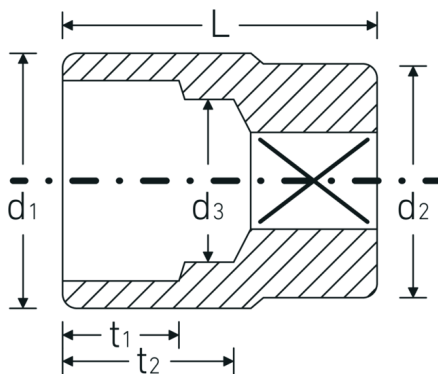

Steckschlüsseinsätze zöllig, 3/4"

55a

Art.-Nr. 05410066

GTIN 4018754009442

Modell 55 A 1 5/8

Bezeichnung.

3/4 " Steckschlüsseinsatz SW 1 5/8" L.67mm

Eigenschaften.

- Doppelsechskant mit AS-Drive-Profil
- 3/4" Innenvierkant-Antrieb
- HPQ® Hochleistungsstahl, verchromt
- SAE AS 954-E (Prüfwerte) / ASME B 107.1

Technische Zeichnung.

Technische Attribute.

Abtriebsprofil	Doppelsechskant AS-Drive®
Antriebsvierkant innen (Zoll)	3/4 "
d1	56 mm
d2	40 mm

Logistikdaten.

Tiefe mm (IFS)	67
Breite mm (IFS)	56
Höhe mm (IFS)	56
Länge (verpackt, mm)	70
Breite (verpackt, mm)	60

d3	33 mm
Länge mm (L)	67 mm
Schlüsselweite [Zoll]	1 5/8 "
t1	30 mm
t2	37,5 mm

Höhe (verpackt, mm)	60
Volumen (verpackt, dm³)	0,252 dm ³
Art.-Nr.	05410066
Gewicht (brutto, kg)	0,469
Gewicht PAP (kg)	0,000
Gewicht PVC (kg)	0,006
GTIN	4018754009442
Ursprungsland	GERMANY
Ursprungsregion	Nordrhein-Westfalen
WEEE/ElektroG	nicht ear-pflichtig
Zolltarifnr.	82042000
Packnorm	1
Gewicht (g)	469 g