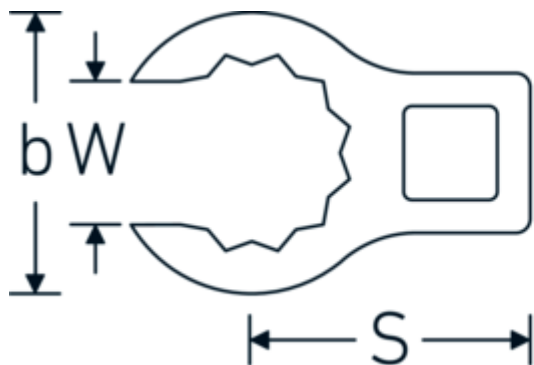

Chiavi CROW-RING

440

Nr. art 02190027
GTIN 4018754003464
Modello 440 27

Designazione.

3/8 " Chiave CROW-FOOT Mis. 27mm Lar.52,8mm

Descrizione.

- Chrome-Alloy-Steel, cromate
- Attenzione! Modifica il valore impostato sulla chiave dinamometrica <!-- (vedi indicazioni pag. [170524]) -->

Disegno tecnico.

Attributi tecnici.

a	21,4 mm
Azionamento quadrato interno (pollici)	3/8 "
Larghezza mm (b)	40 mm
Lunghezza mm (L)	52,8 mm
S	28,2 mm
Larghezza tra i piatti [mm]	27 mm

Dati logistici.

Profondità mm (IFS)	59
Larghezza mm (IFS)	43
Altezza mm (IFS)	22
Lunghezza (imballata, mm)	60
Larghezza (imballata, mm)	44
Altezza (imballata, mm)	23