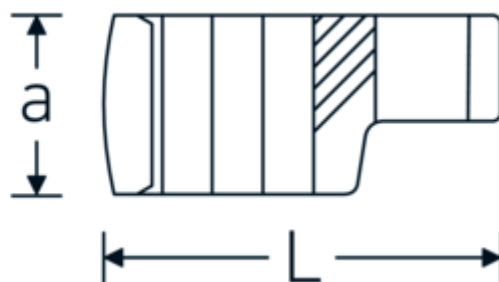

Chiavi CROW-RING

440

Nr. art 02190027
GTIN 4018754003464
Modello 440 27

Designazione.

3/8 " Chiave CROW-FOOT Mis. 27mm Lar.52,8mm

Descrizione.

- Chrome-Alloy-Steel, cromate
- Attenzione! Modifica il valore impostato sulla chiave dinamometrica <!-- (vedi indicazioni pag. [170524]) -->

Disegno tecnico.

Attributi tecnici.

a	21,4 mm
Azionamento quadrato interno (pollici)	3/8 "
Larghezza mm (b)	40 mm
Lunghezza mm (L)	52,8 mm
S	28,2 mm
Larghezza tra i piatti [mm]	27 mm

Dati logistici.

Profondità mm (IFS)	59
Larghezza mm (IFS)	43
Altezza mm (IFS)	22
Lunghezza (imballata, mm)	60
Larghezza (imballata, mm)	44
Altezza (imballata, mm)	23