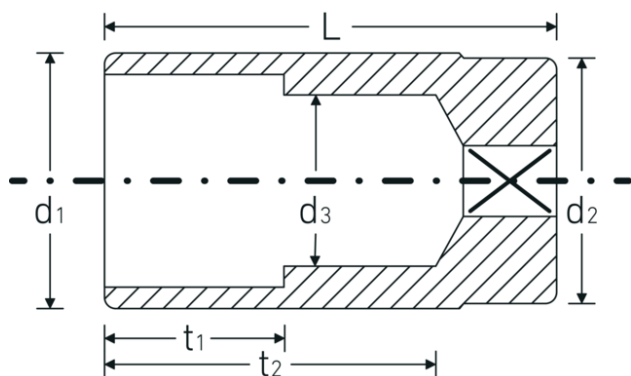

Steckschlüsseinsätze 1/2", zöllig, lang

51a

Art.-Nr. 03420028

GTIN 4018754127115

Modell 51 A 7/16

Bezeichnung. 1/2 " Steckschlüsseinsatz SW 7/16" L.83mm

Eigenschaften.

- lange Ausführung
- Doppelsechskant mit AS-Drive-Profil
- 1/2" Innenvierkant-Antrieb
- HPQ® Hochleistungsstahl, verchromt
- ASME B 107.1 / Fed. Spec. GGG-W-641 / SAE AS 954-E

Technische Zeichnung.

Technische Attribute.

Abtriebsprofil	Doppelsechskant AS-Drive®
Antriebsvierkant innen (Zoll)	1/2 "
d1	16,3 mm

Logistikdaten.

Tiefe mm (IFS)	83
Breite mm (IFS)	22
Höhe mm (IFS)	22
Länge (verpackt, mm)	150

d2	22 mm
d3	9,9 mm
Länge mm (L)	83 mm
Schlüsselweite [Zoll]	7/16 "
t1	19 mm
t2	67 mm

Breite (verpackt, mm)	100
Höhe (verpackt, mm)	22
Volumen (verpackt, dm3)	0.33 dm3
Art.-Nr.	03420028
Gewicht (brutto, kg)	0,517
Gewicht PAP (kg)	0,000
Gewicht PVC (kg)	0,007
GTIN	4018754127115
Ursprungsland	GERMANY
Ursprungsregion	Nordrhein-Westfalen
WEEE/ElektroG	nicht ear-pflichtig
Zolltarifnr.	82042000
Packnorm	5
Gewicht (g)	102 g