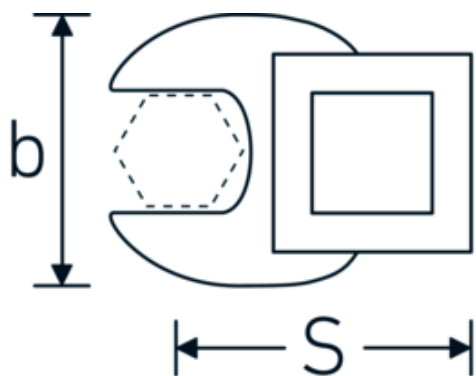

## CROW-FOOT-nøgle, tommer

540a

Art. nr. **03500078**  
GTIN **4018754121366**  
Model **540 A 2 3/8**

**Betegnelse.** 1/2 " CROW-FOOT-nøgle Størrelse 2 3/8" L.81,5mm

**Egenskaber.**

- Chrome-Alloy-Steel, forkromet
- BEMÆRK! Ændrede indstillingsværdier på momentnøglen <!-- (se note side [170524]) -->

## Teknisk tegning.

## Tekniske egenskaber.

a	8 mm
Firkantet drev indvendigt (tommer)	1/2 "
Bredde mm (b)	96 mm
Længde mm (L)	81,5 mm
S	51,3 mm

## Logistiske data.

Dybde mm (IFS)	75
Bredde mm (IFS)	87
Højde mm (IFS)	18
Længde (pakket, mm)	75
Bredde (pakket, mm)	87
Højde (pakket, mm)	18

Bredde på tværs af flader  
[tommer] 2 3/8 "Volumen (pakket, dm<sup>3</sup>) 0.11745 dm<sup>3</sup>