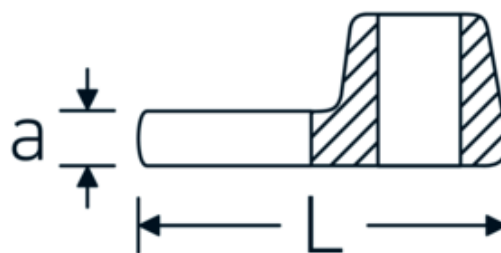

## CROW-FOOT-nøgle, tommer

540a

Art. nr. **03500078**  
GTIN **4018754121366**  
Model **540 A 2 3/8**

**Betegnelse.** 1/2 " CROW-FOOT-nøgle Størrelse 2 3/8" L.81,5mm

**Egenskaber.**

- Chrome-Alloy-Steel, forkromet
- BEMÆRK! Ændrede indstillingsværdier på momentnøglen <!-- (se note side [170524]) -->

## Teknisk tegning.