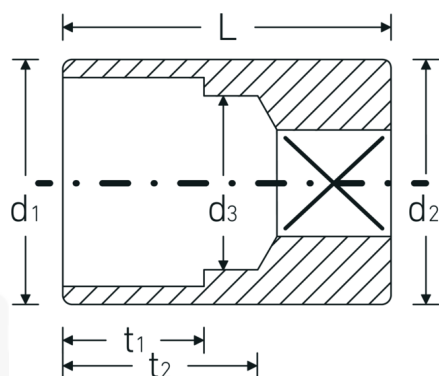

Bocas de llave de vaso

40aD

Núm. art. **01530016**
GTIN **4018754001514**
Modelo **40 AD 1/4**

Designación. 1/4 " Juego de bocas de llaves de vaso SW 1/4" Long.23mm

Descripción.

- ASME B 107.1, Fed. Spec. GGG-W-641, SAE AS 954-E (cifras de ensayos)
- HPQ® -Acero de alta características, cromadas

Ventajas.

ASME B 107.1, Fed. Spec. GGG-W-641, SAE AS 954-E (cifras de ensayos)

Dibujo técnico.

Atributos técnicos.

Perfil de salida Hexágono doble AS-drive

Datos logísticos.

Profundidad mm (IFS) 23
Anchura mm (IFS) 11

Accionamiento cuadrado interior (pulgadas)	1/4 "	Altura mm (IFS)	11
d1	9,4 mm	Longitud (empaquetada, mm)	90
d2	10,7 mm	Anchura (empaquetada, mm)	40
d3	5,5 mm	Altura en pulgadas	12
Longitud mm (L)	23 mm	Volumen (envasado, dm3)	0.0432 dm3
Anchura de los planos [pulgadas]	1/4 "	Núm. art.	01530016
t1	6 mm	Peso (bruto, kg)	0,085
t2	15 mm	Peso PAP (kg)	0,000
		Peso PVC (kg)	0,002
		GTIN	4018754001514
		País de origen	GERMANY
		Región de origen	Nordrhein-Westfalen
		RAEE/Ley eléctrica	nicht ear-pflichtig
		Arancel de aduanas núm.	82042000
		Norma de embalaje	10
		Peso	8 g