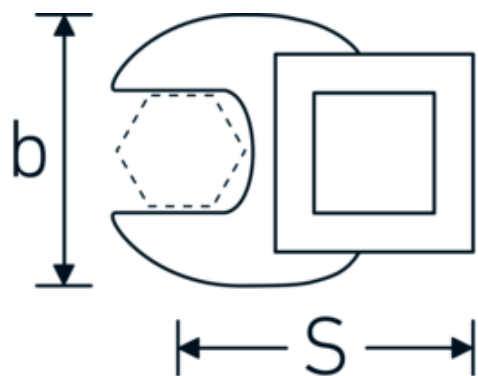

## Chiavi CROW-FOOT

**540a**

Nr. art **02500067**

GTIN **4018754173631**

Modello **540 A 1 11/16**

### Designazione.

3/8 " Chiave CROW-FOOT Mis. 1 11/16" Lar.63mm

### Attributi tecnici.

a	8 mm
Azionamento quadrato interno (pollici)	3/8 "
Larghezza mm (b)	70 mm
Lunghezza mm (L)	63 mm
S	37,7 mm