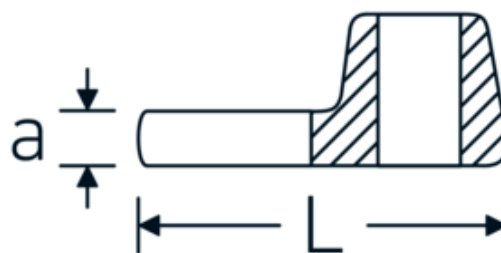

Disegno tecnico.

Attributi tecnici.

a	8 mm
Azionamento quadrato interno (pollici)	3/8 "
Larghezza mm (b)	70 mm
Lunghezza mm (L)	63 mm
S	37,7 mm

Dati logistici.

Profondità mm (IFS)	50
Larghezza mm (IFS)	20
Altezza mm (IFS)	50
Lunghezza (imballata, mm)	50
Larghezza (imballata, mm)	20
Altezza (imballata, mm)	50