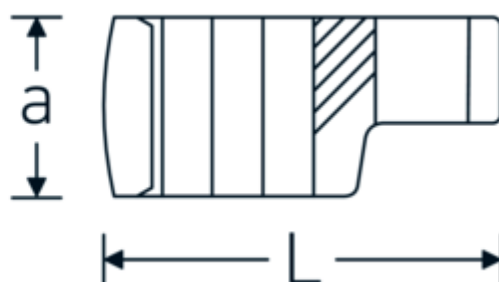

Crowning-Schlüssel, zöllig

440a

Art.-Nr. 01490028
GTIN 4018754001460
Modell 440 A 7/16

Bezeichnung.

1/4 " Crowring-Schlüssel SW 7/16" L.28mm

Eigenschaften.

- Doppelsechskant mit AS-Drive-Profil
- Chrome Alloy Steel, verchromt
- 3/8" für Volvo Flugmotor, Typ „JAS“

Technische Zeichnung.

Technische Attribute.

a	13,5 mm
Antriebsvierkant innen (Zoll)	1/4 "
Breite mm (b)	18,2 mm
Länge mm (L)	28 mm
S	14 mm
Schlüsselweite [Zoll]	7/16 "

Logistikdaten.

Tiefe mm (IFS)	27
Breite mm (IFS)	18
Höhe mm (IFS)	14
Länge (verpackt, mm)	28
Breite (verpackt, mm)	19
Höhe (verpackt, mm)	15