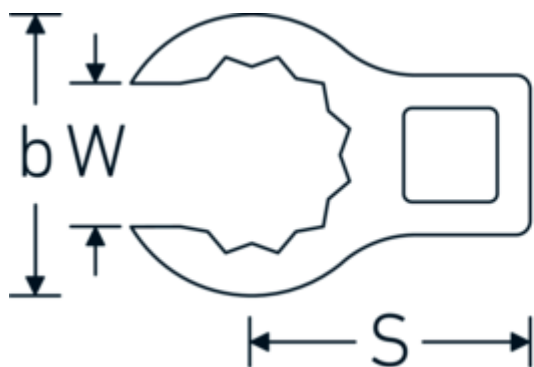

Crowning-Schlüssel, zöllig

440a

Art.-Nr. 01490028
GTIN 4018754001460
Modell 440 A 7/16

Bezeichnung.

1/4 " Crowring-Schlüssel SW 7/16" L.28mm

Eigenschaften.

- Doppelsechskant mit AS-Drive-Profil
- Chrome Alloy Steel, verchromt
- 3/8" für Volvo Flugmotor, Typ „JAS“

Technische Zeichnung.

Technische Attribute.

a	13,5 mm
Antriebsvierkant innen (Zoll)	1/4 "
Breite mm (b)	18,2 mm
Länge mm (L)	28 mm
S	14 mm
Schlüsselweite [Zoll]	7/16 "

Logistikdaten.

Tiefe mm (IFS)	27
Breite mm (IFS)	18
Höhe mm (IFS)	14
Länge (verpackt, mm)	28
Breite (verpackt, mm)	19
Höhe (verpackt, mm)	15