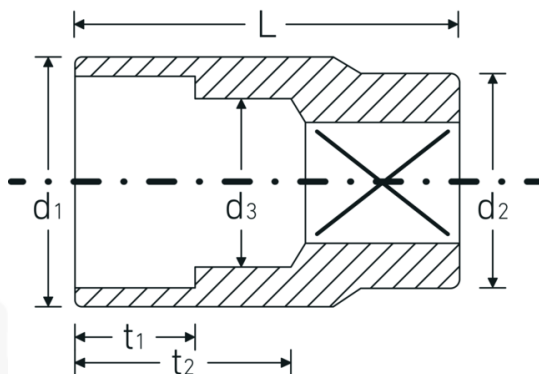

Doppen 3/8", metrisch

456

Artikelnr. **02110016**
GTIN **4018754002979**
Model **456 16**

Aanwijzing. 3/8 " Dop Maat 16mm L.31mm

Eigenschappen.

- DIN 3124/ISO 2725-1, ASME B 107.5M DIN EN 3709
- HPQ®-high performance staal, verchroomd

Voordelen.

DIN 3124/ISO 2725-1, ASME B 107.5M, E DIN EN 3709 (testwaarden)

Technische tekening.

Technische kenmerken.

Uitvoerprofiel Zeskant AS-drive

Logistieke gegevens.

Diepte mm (IFS) 26
Breedte mm (IFS) 22

Aandrijving vierkant binnen (inch)	3/8 "	Hoogte mm (IFS)	22
d1	21,7 mm	Lengte (verpakt, mm)	111
d2	19 mm	Breedte (verpakt, mm)	45
d3	15 mm	Hoogte (verpakt, mm)	27
DIN	DIN 3124 / ISO 2725-1, ASME B 107.5M, DIN EN 3709	Volume (verpakt, dm3)	0.134865 dm3
Lengte mm (L)	31 mm	Artikelnr.	02110016
Sleutelplaatdikte [mm]	16 mm	Gewicht (bruto, KG)	0,420
t1	13,5 mm	Gewicht PAP (KG)	0,000
t2	18,9 mm	Gewicht PVC (KG)	0,003
		GTIN	4018754002979
		Land van oorsprong	GERMANY
		Regio van oorsprong	Nordrhein-Westfalen
		WEEE/ElektroG	nicht ear-pflichtig
		Douanetarief nr.	82042000
		Verpakkingsstandaard	10
		Gewicht (g)	34 g