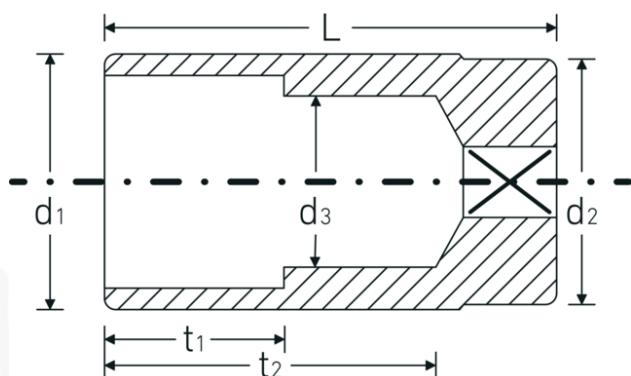

Bocas de llave de vaso

51

Núm. art. 03020018

GTIN 4018754005628

Modelo 51 18

Designación. 1/2 " Juego de bocas de llaves de vaso SW mm Long.83mm

Descripción.

- largas
- DIN 3124/ISO 2725-1, DIN EN 3710, DIN EN 3709, ASME B 107.5M
- HPQ®-Acero de altas características, cromadas

Ventajas.

largo

Dibujo técnico.

Atributos técnicos.

Perfil de salida	Hexágono doble AS-drive
Accionamiento cuadrado interior (pulgadas)	1/2 "
d1	24,7 mm
d2	23,7 mm
d3	17 mm
DIN	DIN 3124 / ISO 2725-1, DIN EN 3710, DIN EN 3709, ASME B 107.5M
Longitud mm (L)	83 mm
Anchura de los planos [mm]	18 mm
t1	35 mm
t2	64,1 mm

Datos logísticos.

Profundidad mm (IFS)	83
Anchura mm (IFS)	25
Altura mm (IFS)	25
Longitud (empaquetada, mm)	130
Anchura (empaquetada, mm)	85
Altura en pulgadas	52
Volumen (envasado, dm3)	0.5746 dm3
Núm. art.	03020018
Peso (bruto, kg)	1,450
Peso PAP (kg)	0,000
Peso PVC (kg)	0,008
GTIN	4018754005628
País de origen	GERMANY
Región de origen	Nordrhein-Westfalen
RAEE/Ley eléctrica	nicht ear-pflichtig
Arancel de aduanas núm.	82042000
Norma de embalaje	10
Peso	170 g

Variantes.

Núm. art.	Núm. de modelo (ERP)	Designación	GTIN
03020010	51 10	1/2 " Juego de bocas de llaves de vaso SW mm Long.83mm	4018754167678
03020013	51 13	1/2 " Juego de bocas de llaves de vaso SW mm Long.83mm	4018754005574
03020014	51 14	1/2 " Juego de bocas de llaves de vaso SW mm Long.83mm	4018754005581
03020015	51 15	1/2 " Juego de bocas de llaves de vaso SW mm Long.83mm	4018754005598
03020016	51 16	1/2 " Juego de bocas de llaves de vaso SW mm Long.83mm	4018754005604
03020216	51 16-5/8	1/2 " Juego de bocas de llaves de vaso SW mm/" Long.83mm	4018754005741
03020017	51 17	1/2 " Juego de bocas de llaves de vaso SW mm Long.83mm	4018754005611
03020018	51 18	1/2 " Juego de bocas de llaves de vaso SW mm Long.83mm	4018754005628