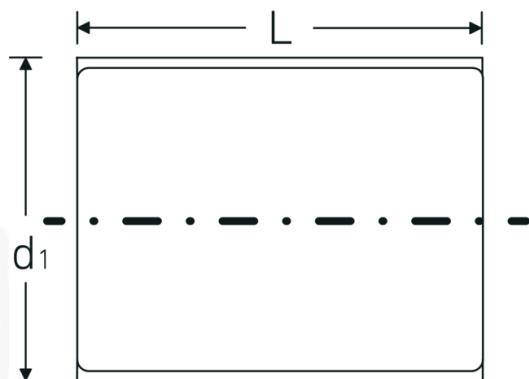

VDE-topnøglehoveder

12171 VDE

Art. nr. 02380017
GTIN 4018754253548
Model 12171 VDE-17

Betegnelse. 3/8 " VDE-topnøgleindsats Størrelse 17mm L.49mm

Egenskaber.

- HPQ®-stål, forkromet
- VDE isoleret op til 1000 V
- DIN EN 60900
- #T; AC/1000 V

Fordele.

HPQ®-højtydende stål, forkromet.

Teknisk tegning.

Tekniske egenskaber.

Udgangsprofil	Dobbeltsekskant AS-drive
Firkantet drev indvendigt (tommer)	3/8 "
d1	28 mm
DIN	DIN EN 60900
Længde mm (L)	49 mm
Bredde på tværs af flader [mm]	17 mm

Logistiske data.

Dybde mm (IFS)	48
Bredde mm (IFS)	27
Højde mm (IFS)	27
Længde (pakket, mm)	60
Bredde (pakket, mm)	35
Højde (pakket, mm)	35
Volumen (pakket, dm ³)	0.0735 dm ³
Art. nr.	02380017
Vægt (brutto, kg)	0,060
Vægt PAP (kg)	0,000
Vægt PVC (kg)	0,002
GTIN	4018754253548
Oprindelsesland	GERMANY
Oprindelsesregion	Nordrhein-Westfalen
WEEE/ElektroG	nicht ear-pflichtig
Toldtarif nr.	82042000
Standard for pakning	1
Vægt (g)	54 g

Varianter.

Art. nr.	Model nr. (ERP)	Betegnelse	GTIN
02380007	12171 VDE-7	3/8 " VDE-topnøgleindsats Størrelse 7mm L.42mm	4018754253456
02380008	12171 VDE-8	3/8 " VDE-topnøgleindsats Størrelse 8mm L.43mm	4018754253463
02380009	12171 VDE-9	3/8 " VDE-topnøgleindsats Størrelse 9mm L.43mm	4018754253470
02380010	12171 VDE-10	3/8 " VDE-topnøgleindsats Størrelse 10mm L.45mm	4018754253487
02380011	12171 VDE-11	3/8 " VDE-topnøgleindsats Størrelse 11mm L.45mm	4018754253494
02380012	12171 VDE-12	3/8 " VDE-topnøgleindsats Størrelse 12mm L.46mm	4018754253500
02380013	12171 VDE-13	3/8 " VDE-topnøgleindsats Størrelse 13mm L.48mm	4018754253517
02380014	12171 VDE-14	3/8 " VDE-topnøgleindsats Størrelse 14mm L.48mm	4018754253524