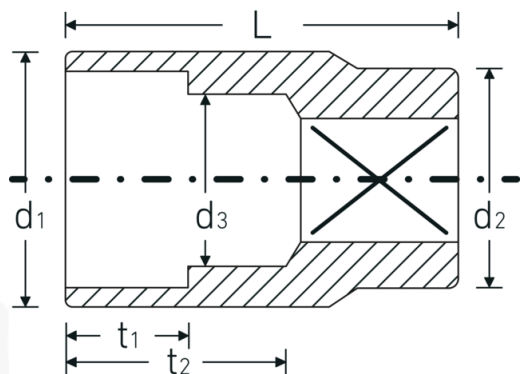

Bocas de llave de vaso

50

Núm. art. 03010025
GTIN 4018754005338
Modelo 50 25

Designación. 1/2 " Juego de bocas de llaves de vaso SW 25mm Long.42mm

Descripción.

- DIN 3124/ISO 2725-1, DIN EN 3709, ASME B 107.5M
- HPQ®-Acero de alta características, cromadas

Ventajas.

DIN 3124/ISO 2725-1, E DIN EN 3709, ASME B 107.5 M

Dibujo técnico.

Atributos técnicos.

Perfil de salida Hexágono doble AS-drive

Datos logísticos.

Profundidad mm (IFS) 42
Anchura mm (IFS) 34

Accionamiento cuadrado interior (pulgadas)	1/2 "	Altura mm (IFS)	34
d1	33,2 mm	Longitud (empaquetada, mm)	170
d2	25 mm	Anchura (empaquetada, mm)	36
d3	22 mm	Altura en pulgadas	44
DIN	DIN 3124 / ISO 2725-1, DIN EN 3709, ASME B 107.5 M	Volumen (envasado, dm3)	0.26928 dm3
Longitud mm (L)	42 mm	Núm. art.	03010025
Anchura de los planos [mm]	25 mm	Peso (bruto, kg)	0,595
t1	18,5 mm	Peso PAP (kg)	0,000
t2	24,6 mm	Peso PVC (kg)	0,006
		GTIN	4018754005338
		País de origen	GERMANY
		Región de origen	Nordrhein-Westfalen
		RAEE/Ley eléctrica	nicht ear-pflichtig
		Arancel de aduanas núm.	82042000
		Norma de embalaje	5
		Peso	119 g