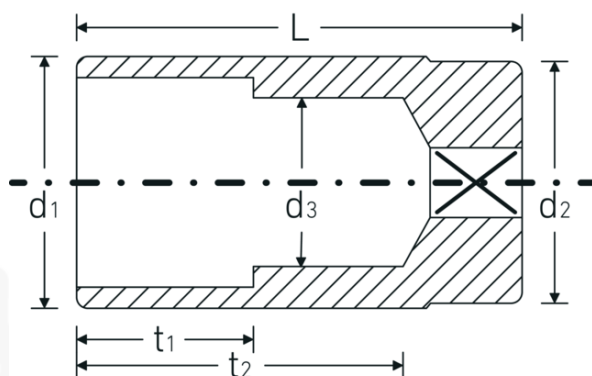

Bocas de llave de vaso

46a

Núm. art. **02420024**

GTIN **4018754004317**

Modelo **46 A 3/8**

Designación. 3/8 " Juego de bocas de llaves de vaso SW 3/8" Long.54mm

Descripción.

- largas
- ASME B 107.1, Fed. Spec. GGG-W-641, SAE AS 954-E
- HPQ®-Acero de altas características, cromadas

Ventajas.

largo

Dibujo técnico.

Atributos técnicos.

Perfil de salida	Hexágono doble AS-drive
Accionamiento cuadrado interior (pulgadas)	3/8 "
d1	13,7 mm
d2	16,5 mm
d3	8,4 mm
Longitud mm (L)	54 mm
Anchura de los planos [pulgadas]	3/8 "
t1	20 mm
t2	42,5 mm

Datos logísticos.

Profundidad mm (IFS)	54
Anchura mm (IFS)	17
Altura mm (IFS)	17
Longitud (empaquetada, mm)	57
Anchura (empaquetada, mm)	53
Altura en pulgadas	34
Volumen (envasado, dm3)	0.102714 dm3
Núm. art.	02420024
Peso (bruto, kg)	0,200
Peso PAP (kg)	0,000
Peso PVC (kg)	0,003
GTIN	4018754004317
País de origen	GERMANY
Región de origen	Nordrhein-Westfalen
RAEE/Ley eléctrica	nicht ear-pflichtig
Arancel de aduanas núm.	82042000
Norma de embalaje	5
Peso	45 g

Variantes.

Núm. art.	Núm. de modelo (ERP)	Designación	GTIN
02420016	46 A 1/4	3/8 " Juego de bocas de llaves de vaso SW 1/4" Long.54mm	4018754127009
02420020	46 A 5/16	3/8 " Juego de bocas de llaves de vaso SW 5/16" Long.54mm	4018754127016
02420022	46 A 11/32	3/8 " Juego de bocas de llaves de vaso SW 11/32" Long.54mm	4018754286232
02420024	46 A 3/8	3/8 " Juego de bocas de llaves de vaso SW 3/8" Long.54mm	4018754004317
02420028	46 A 7/16	3/8 " Juego de bocas de llaves de vaso SW 7/16" Long.54mm	4018754004324
02420032	46 A 1/2	3/8 " Juego de bocas de llaves de vaso SW 1/2" Long.54mm	4018754004331
02420034	46 A 9/16	3/8 " Juego de bocas de llaves de vaso SW 9/16" Long.60mm	4018754004348
02420035	46 A 19/32	3/8 " Juego de bocas de llaves de vaso SW 19/32" Long.60mm	4018754004355