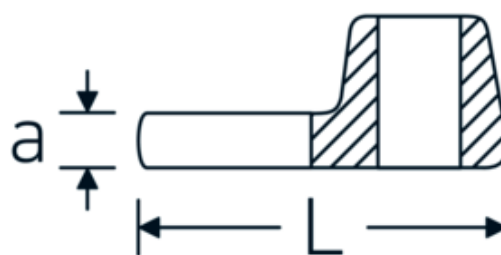

Klucz pazurowy płaski CROW-FOOT

540a

Art. nr 02500032
GTIN 4018754004638
Modelka 540 A 1/2

Oznaczenie. 3/8 " Klucz CROW-FOOT Rozmiar 1/2" Dł.34,3mm

Właściwości.

- stal stopowa chromowa, chromowane
- Uwaga! Zmienione wartości nastawcze w kluczu dynamometrycznego

Rysunek techniczny.

Atrybuty techniczne.

a	6,3 mm
Kwadratowy napęd wewnętrzny (cal)	3/8 "
Szerokość mm (b)	25,4 mm
Długość mm (L)	34,3 mm
S	18,1 mm

Dane logistyczne.

Głębokość mm (IFS)	35
Szerokość mm (IFS)	24
Wysokość mm (IFS)	16
Długość (w opakowaniu, mm)	35
Szerokość (w opakowaniu, mm)	24

02500054	540 A 1 3/16	3/8 " Klucz CROW-FOOT Rozmiar 1 3/16" Dł.50mm	4018754004737
02500056	540 A 1 1/4	3/8 " Klucz CROW-FOOT Rozmiar 1 1/4" Dł.53mm	4018754004744
02500058	540 A 1 5/16	3/8 " Klucz CROW-FOOT Rozmiar 1 5/16" Dł.53mm	4018754004751
02500060	540 A 1 3/8	3/8 " Klucz CROW-FOOT Rozmiar 1 3/8" Dł.54,5mm	4018754004768
02500062	540 A 1 7/16	3/8 " Klucz CROW-FOOT Rozmiar 1 7/16" Dł.56,5mm	4018754004775
02500064	540 A 1 1/2	3/8 " Klucz CROW-FOOT Rozmiar 1 1/2" Dł.58mm	4018754004782
02500065	540 A 1 9/16	3/8 " Klucz CROW-FOOT Rozmiar 1 9/16" Dł.59,5mm	4018754004799
02500066	540 A 1 5/8	3/8 " Klucz CROW-FOOT Rozmiar 1 5/8" Dł.63mm	4018754004805
02500067	540 A 1 11/16	3/8 " Klucz CROW-FOOT Rozmiar 1 11/16" Dł.63mm	4018754173631
02500068	540 A 1 3/4	3/8 " Klucz CROW-FOOT Rozmiar 1 3/4" Dł.68mm	4018754004812
02500070	540 A 1 7/8	3/8 " Klucz CROW-FOOT Rozmiar 1 7/8" Dł.72mm	4018754004829
02500072	540 A 2	3/8 " Klucz CROW-FOOT Rozmiar 2" Dł.75mm	4018754004836
02500074	540 A 2 1/8	3/8 " Klucz CROW-FOOT Rozmiar 2 1/8" Dł.75,6mm	4018754173648
02500076	540 A 2 1/4	3/8 " Klucz CROW-FOOT Rozmiar 2 1/4" Dł.80,5mm	4018754173655
03500078	540 A 2 3/8	1/2 " Klucz CROW-FOOT Rozmiar 2 3/8" Dł.81,5mm	4018754121366