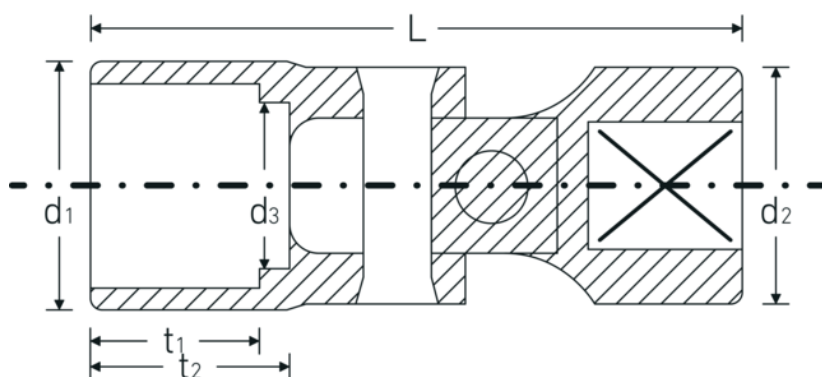

Bocas articuladas

47a

Núm. art. 02440032

GTIN 4018754004423

Modelo 47 A 1/2

Designación.

3/8 " Juego de bocas de llave de vaso articuladas SW 1/2" Long.47,5mm

Descripción.

Dibujo técnico.

Atributos técnicos.

| | |
|--|-------------------------|
| Perfil de salida | Hexágono doble AS-drive |
| Accionamiento cuadrado interior (pulgadas) | 3/8 " |
| d1 | 18,3 mm |
| d2 | 17,5 mm |
| d3 | 11,5 mm |
| Longitud mm (L) | 47,5 mm |
| Anchura de los planos [pulgadas] | 1/2 " |
| t1 | 11,5 mm |
| t2 | 14 mm |

Datos logísticos.

| | |
|----------------------------|---------------------|
| Profundidad mm (IFS) | 45 |
| Anchura mm (IFS) | 20 |
| Altura mm (IFS) | 20 |
| Longitud (empaquetada, mm) | 46 |
| Anchura (empaquetada, mm) | 21 |
| Altura en pulgadas | 21 |
| Volumen (envasado, dm3) | 0.020286 dm3 |
| Núm. art. | 02440032 |
| Peso (bruto, kg) | 0,050 |
| Peso PAP (kg) | 0,000 |
| Peso PVC (kg) | 0,002 |
| GTIN | 4018754004423 |
| País de origen | GERMANY |
| Región de origen | Nordrhein-Westfalen |
| RAEE/Ley eléctrica | nicht ear-pflichtig |
| Arancel de aduanas núm. | 82042000 |
| Norma de embalaje | 1 |
| Peso | 57 g |

Variantes.

| Núm. art. | Núm. de modelo (ERP) | Designación | GTIN |
|-----------|----------------------|--|---------------|
| 02440020 | 47 A 5/16 | 3/8 " Juego de bocas de llave de vaso articuladas SW 5/16" Long.45,5mm | 4018754173617 |
| 02440024 | 47 A 3/8 | 3/8 " Juego de bocas de llave de vaso articuladas SW 3/8" Long.45,5mm | 4018754004409 |