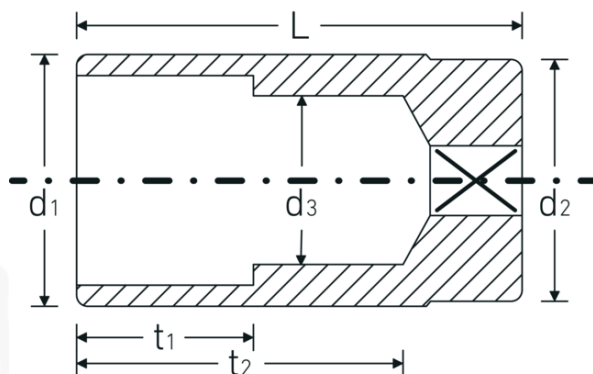

Topnøglehoveder

46a

Art. nr. 02420016
GTIN 4018754127009
Model 46 A 1/4

Betegnelse. 3/8 " Topnøgleindsats Størrelse 1/4" L.54mm

Egenskaber.

- lang
- ASME B 107.1, Fed. Spec. GGG-W-641, SAE AS 954-E
- HPQ®-stål, forkromet

Fordele.

lang

Teknisk tegning.

Tekniske egenskaber.

Udgangsprofil	Dobbeltsekskant AS-drive
Firkantet drev indvendigt (tommer)	3/8 "
d1	9,7 mm
d2	16,5 mm
d3	5,2 mm
Længde mm (L)	54 mm
Bredde på tværs af flader [tommer]	1/4 "
t1	9 mm
t2	42,5 mm

Varianter.

Art. nr.	Model nr. (ERP)	Betegnelse	GTIN
02420016	46 A 1/4	3/8 " Topnøgleindsats Størrelse 1/4" L.54mm	4018754127009
02420020	46 A 5/16	3/8 " Topnøgleindsats Størrelse 5/16" L.54mm	4018754127016
02420022	46 A 11/32	3/8 " Topnøgleindsats Størrelse 11/32" L.54mm	4018754286232
02420024	46 A 3/8	3/8 " Topnøgleindsats Størrelse 3/8" L.54mm	4018754004317
02420028	46 A 7/16	3/8 " Topnøgleindsats Størrelse 7/16" L.54mm	4018754004324
02420032	46 A 1/2	3/8 " Topnøgleindsats Størrelse 1/2" L.54mm	4018754004331
02420034	46 A 9/16	3/8 " Topnøgleindsats Størrelse 9/16" L.60mm	4018754004348
02420035	46 A 19/32	3/8 " Topnøgleindsats Størrelse 19/32" L.60mm	4018754004355
02420036	46 A 5/8	3/8 " Topnøgleindsats Størrelse 5/8" L.60mm	4018754004362
02420038	46 A 11/16	3/8 " Topnøgleindsats Størrelse 11/16" L.65mm	4018754004379
02420040	46 A 3/4	3/8 " Topnøgleindsats Størrelse 3/4" L.65mm	4018754004386
02420042	46 A 13/16	3/8 " Topnøgleindsats Størrelse 13/16" L.65mm	4018754127023
02420044	46 A 7/8	3/8 " Topnøgleindsats Størrelse 7/8" L.65mm	4018754004393
02420046	46 A 15/16	3/8 " Topnøgleindsats Størrelse 15/16" L.65mm	4018754127030