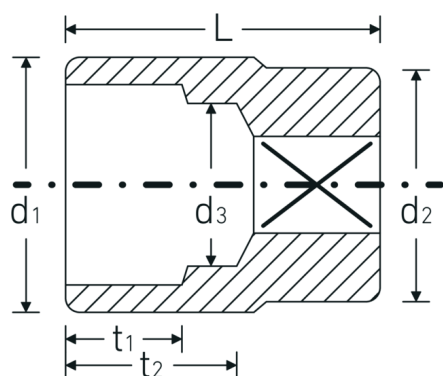

Steckschlüsseinsätze zöllig, 3/4"

55a

Art.-Nr. 05410048

GTIN 4018754009343

Modell 55 A 1

Bezeichnung.

3/4 " Steckschlüsseinsatz SW 1" L.52mm

Eigenschaften.

- Doppelsechskant mit AS-Drive-Profil
- 3/4" Innenvierkant-Antrieb
- HPQ® Hochleistungsstahl, verchromt
- SAE AS 954-E (Prüfwerte) / ASME B 107.1

Technische Zeichnung.

Technische Attribute.

Abtriebsprofil	Doppelsechskant AS-Drive®
Antriebsvierkant innen (Zoll)	3/4 "
d1	37 mm
d2	38 mm

Logistikdaten.

Tiefe mm (IFS)	52
Breite mm (IFS)	38
Höhe mm (IFS)	38
Länge (verpackt, mm)	85
Breite (verpackt, mm)	61

d3	24 mm
Länge mm (L)	52 mm
Schlüsselweite [Zoll]	1 "
t1	20 mm
t2	24,8 mm

Höhe (verpackt, mm)	40
Volumen (verpackt, dm³)	0.2074 dm ³
Art.-Nr.	05410048
Gewicht (brutto, kg)	0,508
Gewicht PAP (kg)	0,000
Gewicht PVC (kg)	0,005
GTIN	4018754009343
Ursprungsland	GERMANY
Ursprungsregion	Nordrhein-Westfalen
WEEE/ElektroG	nicht ear-pflichtig
Zolltarifnr.	82042000
Packnorm	2
Gewicht (g)	251 g