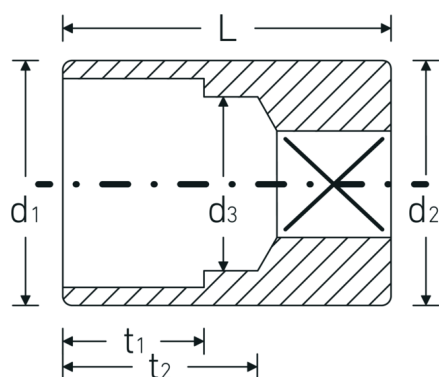

Bocas de llave de vaso

40a

Núm. art. 01410014
GTIN 4018754001231
Modelo 40 A 7/32

Designación. 1/4 " Juego de bocas de llaves de vaso SW 7/32" Long.23mm

Descripción.

- ASME B 107.1, Fed. Spec. GGG-W-641, SAE AS 954-E (cifras de ensayos)
- HPQ®-Acero de alta características, cromadas

Dibujo técnico.

Atributos técnicos.

Perfil de salida	AS-drive hexagonal
Accionamiento cuadrado interior (pulgadas)	1/4 "
d1	8,6 mm
d2	10,7 mm
d3	5 mm
Longitud mm (L)	23 mm
Anchura de los planos [pulgadas]	7/32 "
t1	6 mm
t2	15 mm

Datos logísticos.

Profundidad mm (IFS)	23
Anchura mm (IFS)	11
Altura mm (IFS)	11
Longitud (empaquetada, mm)	93
Anchura (empaquetada, mm)	33
Altura en pulgadas	15
Volumen (envasado, dm3)	0.046035 dm3
Núm. art.	01410014
Peso (bruto, kg)	0,093
Peso PAP (kg)	0,000
Peso PVC (kg)	0,002
GTIN	4018754001231
País de origen	GERMANY
Región de origen	Nordrhein-Westfalen
RAEE/Ley eléctrica	nicht ear-pflichtig
Arancel de aduanas núm.	82042000
Norma de embalaje	10
Peso	9 g

Variantes.

Núm. art.	Núm. de modelo (ERP)	Designación	GTIN
01410008	40 A 1/8	1/4 " Juego de bocas de llaves de vaso SW 1/8" Long.23mm	4018754180349
01410010	40 A 5/32	1/4 " Juego de bocas de llaves de vaso SW 5/32" Long.23mm	4018754001217