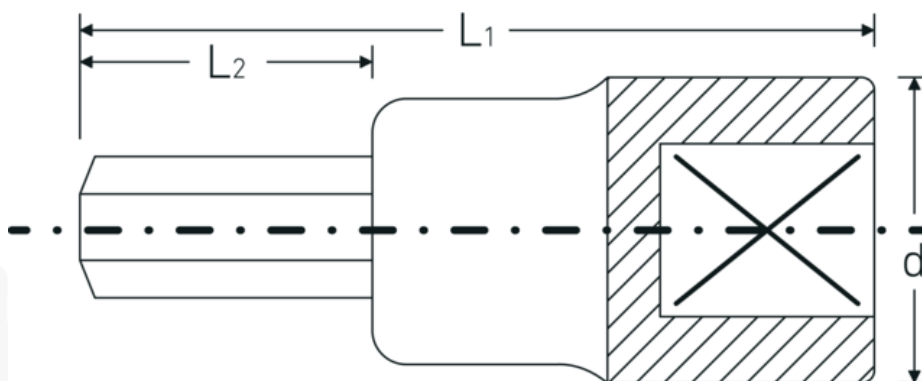

INHEX-toppe

49a

Art. nr. 02450014
GTIN 4018754004508
Model 49 A 7/32

Betegnelse. INHEX-skruetrækkere 3/8 " 7/32 L.52mm

Egenskaber.

- til skruer med indv. sekskant
- DIN 7422
- Chrome-Alloy-Steel, forkromet

Fordele.

til skruer med indvendig sekskant

Teknisk tegning.

Tekniske egenskaber.

Udvendig sekskant (tommer) 7/32

Logistiske data.

Dybde mm (IFS) 52

Firkantet drev indvendigt (tommer)	3/8 "	Bredde mm (IFS)	19
d	17,8 mm	Højde mm (IFS)	19
DIN	DIN 7422	Længde (pakket, mm)	90
L1	52 mm	Bredde (pakket, mm)	60
L2	20 mm	Højde (pakket, mm)	20
		Volumen (pakket, dm3)	0.108 dm3
		Art. nr.	02450014
		Vægt (brutto, kg)	0,236
		Vægt PAP (kg)	0,000
		Vægt PVC (kg)	0,003
		GTIN	4018754004508
		Oprindelsesland	GERMANY
		Oprindelsesregion	Nordrhein-Westfalen
		WEEE/ElektroG	nicht ear-pflichtig
		Toldtarif nr.	82042000
		Standard for pakning	5
		Vægt (g)	46 g

Varianter.

Art. nr.	Model nr. (ERP)	Betegnelse	GTIN
02450008	49 A 1/8	INHEX-skruetrækkere 3/8 " 1/8 L.52mm	4018754004478
02450009	49 A 9/64	INHEX-skruetrækkere 3/8 " 9/64 L.52mm	4018754127054
02450010	49 A 5/32	INHEX-skruetrækkere 3/8 " 5/32 L.52mm	4018754004485
02450012	49 A 3/16	INHEX-skruetrækkere 3/8 " 3/16 L.52mm	4018754004492
02450014	49 A 7/32	INHEX-skruetrækkere 3/8 " 7/32 L.52mm	4018754004508
02450016	49 A 1/4	INHEX-skruetrækkere 3/8 " 1/4 L.52mm	4018754004515
02450020	49 A 5/16	INHEX-skruetrækkere 3/8 " 5/16 L.52mm	4018754004522
02450024	49 A 3/8	INHEX-skruetrækkere 3/8 " 3/8 L.52mm	4018754004539