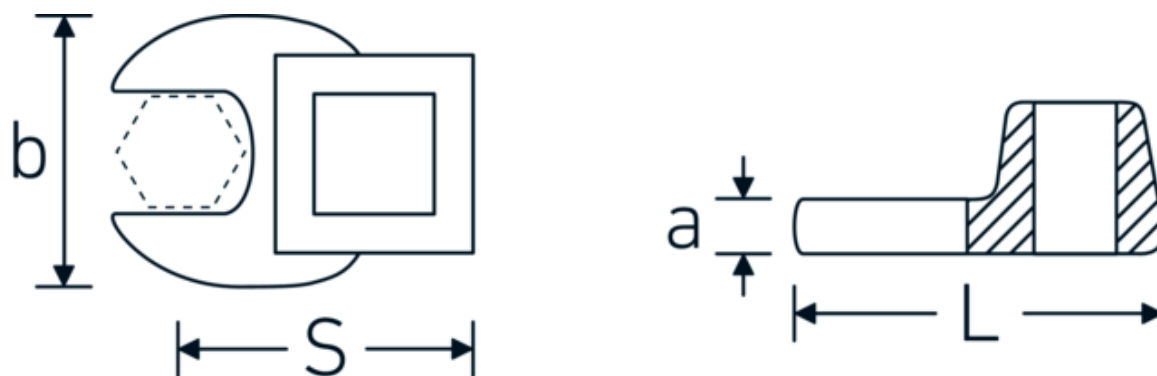

Crowfoot-Schlüssel, zöllig

540a

Art.-Nr. 02500076
GTIN 4018754173655
Modell 540 A 2 1/4

Bezeichnung. 3/8 " Crowfoot-Schlüssel SW 2 1/4" L.80,5mm

Eigenschaften. • Chrome Alloy Steel, verchromt

Technische Zeichnung.

Technische Attribute.

a	10 mm
Antriebsvierkant innen (Zoll)	3/8 "
Breite mm (b)	96 mm
Länge mm (L)	80,5 mm
S	49,5 mm
Schlüsselweite [Zoll]	2 1/4 "

Logistikdaten.

Tiefe mm (IFS)	96
Breite mm (IFS)	80
Höhe mm (IFS)	9
Länge (verpackt, mm)	97
Breite (verpackt, mm)	80
Höhe (verpackt, mm)	10
Volumen (verpackt, dm ³)	0.0776 dm ³