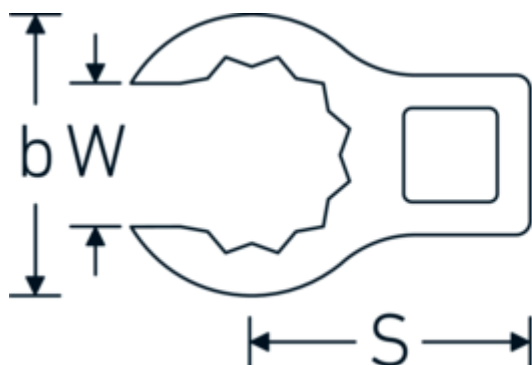

Llaves de boca en estrella, tipo CROW-RING

440a

Núm. art. 03490062
GTIN 4018754008483
Modelo 440 A 1 7/16

Designación. 1/2 " Llave de tuercas SW 1 7/16" Long.66,5mm

Descripción.

- Chrome-Alloy-Steel, cromadas
- ¡atención! Valores de regulación modificados en la llave dinamométrica

Dibujo técnico.

Atributos técnicos.

a	24 mm
Accionamiento cuadrado interior (pulgadas)	1/2 "
Anchura mm (b)	51,9 mm
Longitud mm (L)	66,5 mm
S	34,6 mm
Anchura de los planos [pulgadas]	1 7/16 "

Datos logísticos.

Variantes.

Núm. art.	Núm. de modelo (ERP)	Designación	GTIN
01490024	440 A 3/8	1/4 " Llave de tuercas SW 3/8" Long.28,4mm	4018754116805
01490028	440 A 7/16	1/4 " Llave de tuercas SW 7/16" Long.28mm	4018754001460
01490032	440 A 1/2	1/4 " Llave de tuercas SW 1/2" Long.30,5mm	4018754001477
01490034	440 A 9/16	1/4 " Llave de tuercas SW 9/16" Long.31,7mm	4018754001484
02490036	440 A 5/8	3/8 " Llave de tuercas SW 5/8" Long.36,5mm	4018754004546
02490038	440 A 11/16	3/8 " Llave de tuercas SW 11/16" Long.39,2mm	4018754004553
02490040	440 A 3/4	3/8 " Llave de tuercas SW 3/4" Long.40,9mm	4018754004560
02490042	440 A 13/16	3/8 " Llave de tuercas SW 13/16" Long.42,9mm	4018754004577
02490044	440 A 7/8	3/8 " Llave de tuercas SW 7/8" Long.45,2mm	4018754004584
02490046	440 A 15/16	3/8 " Llave de tuercas SW 15/16" Long.47,2mm	4018754004591
02490048	440 A 1	3/8 " Llave de tuercas SW 1" Long.49,3mm	4018754004607
02490050	440 A 1 1/16	3/8 " Llave de tuercas SW 1 1/16" Long.52,8mm	4018754004614
03490052	440 A 1 1/8	1/2 " Llave de tuercas SW 1 1/8" Long.56,8mm	4018754008445
03490056	440 A 1 1/4	1/2 " Llave de tuercas SW 1 1/4" Long.62,5mm	4018754008452