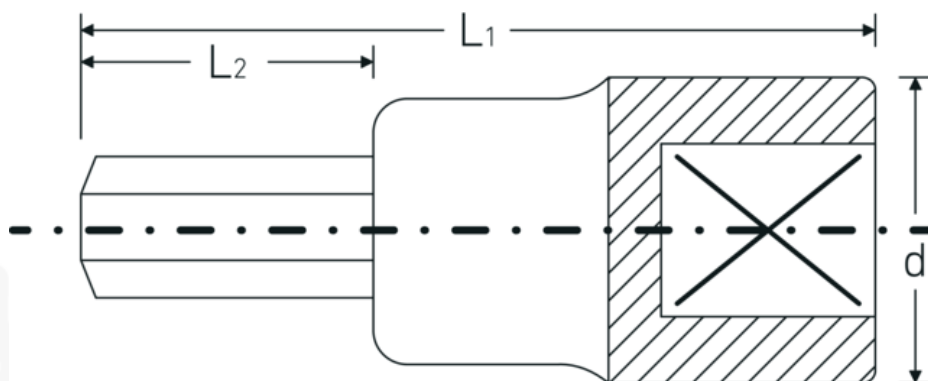

INHEX-toppe

49a

Art. nr. 02450016
GTIN 4018754004515
Model 49 A 1/4

Betegnelse. INHEX-skruetrækkere 3/8 " 1/4 L.52mm

Egenskaber.

- til skruer med indv. sekskant
- DIN 7422
- Chrome-Alloy-Steel, forkromet

Fordele.

til skruer med indvendig sekskant

Teknisk tegning.

Tekniske egenskaber.

Udvendig sekskant (tommer) 1/4

Logistiske data.

Dybde mm (IFS)

52

Firkantet drev indvendigt (tommer)	3/8 "	Bredde mm (IFS)	19
d	17,8 mm	Højde mm (IFS)	19
DIN	DIN 7422	Længde (pakket, mm)	90
L1	52 mm	Bredde (pakket, mm)	60
L2	20 mm	Højde (pakket, mm)	20
		Volumen (pakket, dm3)	0.108 dm3
		Art. nr.	02450016
		Vægt (brutto, kg)	0,246
		Vægt PAP (kg)	0,000
		Vægt PVC (kg)	0,003
		GTIN	4018754004515
		Oprindelsesland	GERMANY
		Oprindelsesregion	Nordrhein-Westfalen
		WEEE/ElektroG	nicht ear-pflichtig
		Toldtarif nr.	82042000
		Standard for pakning	5
		Vægt (g)	48 g

Varianter.

Art. nr.	Model nr. (ERP)	Betegnelse	GTIN
02450008	49 A 1/8	INHEX-skruetrækkere 3/8 " 1/8 L.52mm	4018754004478
02450009	49 A 9/64	INHEX-skruetrækkere 3/8 " 9/64 L.52mm	4018754127054
02450010	49 A 5/32	INHEX-skruetrækkere 3/8 " 5/32 L.52mm	4018754004485
02450012	49 A 3/16	INHEX-skruetrækkere 3/8 " 3/16 L.52mm	4018754004492
02450014	49 A 7/32	INHEX-skruetrækkere 3/8 " 7/32 L.52mm	4018754004508
02450016	49 A 1/4	INHEX-skruetrækkere 3/8 " 1/4 L.52mm	4018754004515
02450020	49 A 5/16	INHEX-skruetrækkere 3/8 " 5/16 L.52mm	4018754004522
02450024	49 A 3/8	INHEX-skruetrækkere 3/8 " 3/8 L.52mm	4018754004539