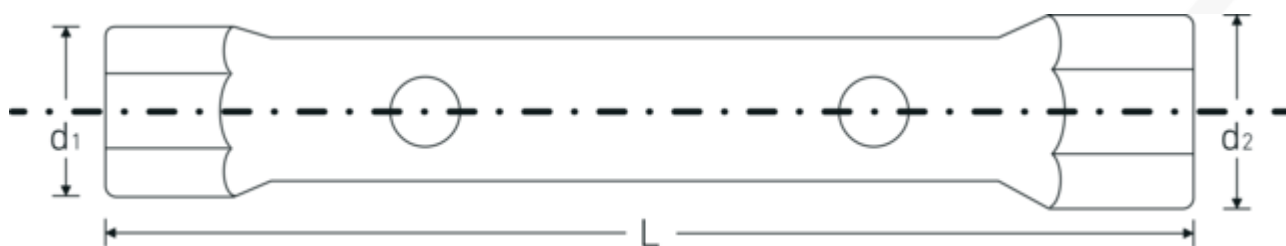

Dwustronne klucze nasadowe rurkowe

10750

Art. nr **43332428**
 GTIN **4018754344390**
 Modelka **10750 24 x 28**
Rohrsteckschlüssel

Oznaczenie.

Klucz rurowy Rozmiar 24 x 28 mm Dł.196mm

Właściwości.

- DIN 896 Typ B
- z rury ciągniętej
- o frezowanym przekroju po obu końcach
- stal chromowa, wykończenie polerowane i chromowane

Rysunek techniczny.

Atrybuty techniczne.

Wiertła (mm)	7 mm
d1	32,1 mm
d2	36,7 mm
DIN	DIN 896 Form B
Długość mm (L)	196 mm
Szerokość w poprzek mieszkań 1 [mm]	24 mm
Szerokość w poprzek mieszkań 2 [mm]	28 mm

Dane logistyczne.

Głębokość mm (IFS)	195
Szerokość mm (IFS)	35
Wysokość mm (IFS)	35
Długość (w opakowaniu, mm)	410
Szerokość (w opakowaniu, mm)	200
Wysokość (w opakowaniu, mm)	36

Objętość (w opakowaniu, dm3)	2.952 dm3
Art. nr	43332428
Waga (brutto, kg)	1,626
Waga PAP (kg)	0,000
Waga PVC (kg)	0,016
GTIN	4018754344390
Kraj pochodzenia	GERMANY
Region pochodzenia	Nordrhein-Westfalen
WEEE/ElektroG	nicht ear-pflichtig
Nr taryfy celnej	82041100
Standard pakowania	5
Waga (g)	320 g