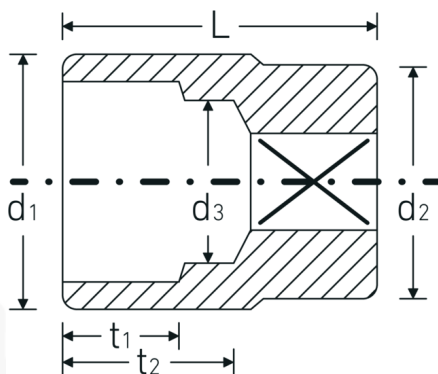

Technische tekening.

Technische kenmerken.

Uitvoerprofiel Dubbel-zeskant AS-drive

Logistieke gegevens.

Diepte mm (IFS) 58
Breedte mm (IFS) 45