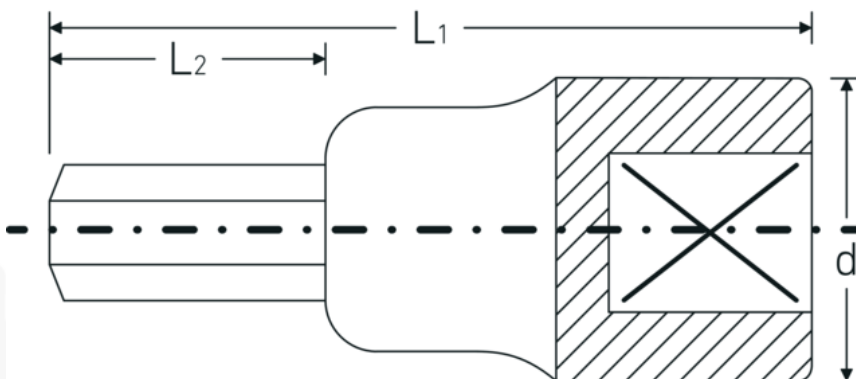

INHEX-toppe

54a

Art. nr. **03450032**
GTIN **4018754008414**
Model **54 A 1/2**

Betegnelse. INHEX-skruetrækkere 1/2 " 1/2 L.60mm

Egenskaber.

- til skruer med indv. sekskant
- DIN 7422
- Chrome-Alloy-Steel, forkromet

Fordele.

til skruer med indvendig sekskant

Teknisk tegning.

Tekniske egenskaber.

Udvendig sekskant (tommer) 1/2

Logistiske data.

Dybde mm (IFS) 60

Firkantet drev indvendigt (tommer)	1/2 "	Bredde mm (IFS)	24
d	23,7 mm	Højde mm (IFS)	24
DIN	DIN 7422	Længde (pakket, mm)	100
L1	60 mm	Bredde (pakket, mm)	100
L2	20 mm	Højde (pakket, mm)	24
		Volumen (pakket, dm3)	0.24 dm3
		Art. nr.	03450032
		Vægt (brutto, kg)	0,625
		Vægt PAP (kg)	0,000
		Vægt PVC (kg)	0,003
		GTIN	4018754008414
		Oprindelsesland	GERMANY
		Oprindelsesregion	Nordrhein-Westfalen
		WEEE/ElektroG	nicht ear-pflichtig
		Toldtarif nr.	82042000
		Standard for pakning	5
		Vægt (g)	125 g

Varianter.

Art. nr.	Model nr. (ERP)	Betegnelse	GTIN
03450014	54 A 7/32	INHEX-skruetrækkere 1/2 " 7/32 L.60mm	4018754008360
03450016	54 A 1/4	INHEX-skruetrækkere 1/2 " 1/4 L.60mm	4018754008377
03450020	54 A 5/16	INHEX-skruetrækkere 1/2 " 5/16 L.60mm	4018754008384
03450024	54 A 3/8	INHEX-skruetrækkere 1/2 " 3/8 L.60mm	4018754008391
03450028	54 A 7/16	INHEX-skruetrækkere 1/2 " 7/16 L.60mm	4018754008407
03450032	54 A 1/2	INHEX-skruetrækkere 1/2 " 1/2 L.60mm	4018754008414
03450034	54 A 9/16	INHEX-skruetrækkere 1/2 " 9/16 L.60mm	4018754008421
03450036	54 A 5/8	INHEX-skruetrækkere 1/2 " 5/8 L.60mm	4018754008438
03450040	54 A 3/4	INHEX-skruetrækkere 1/2 " 3/4 L.60mm	4018754127191