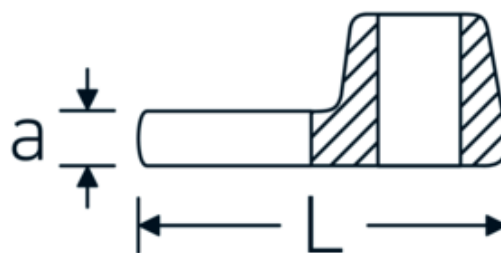

Kraaiepootsteeksleutels

540

Artikelnr. **02200018**
GTIN **4018754003556**
Model **540 18**

Aanwijzing.

3/8 " Kraaienpootsleutel Maat 18mm L.42,5mm

Eigenschappen.

- Chrome-Alloy-Steel, verchromd
- Opgelet! Veranderde instelwaarden van de momentsleutel <!-- (zie aanwijzing pag. [170524]) -->

Technische tekening.

Technische kenmerken.

a	6,3 mm
Aandrijving vierkant binnen (inch)	3/8 "
Breedte mm (b)	38 mm
Lengte mm (L)	42,5 mm
S	22,9 mm

Logistieke gegevens.

Diepte mm (IFS)	45
Breedte mm (IFS)	40
Hoogte mm (IFS)	18
Lengte (verpakt, mm)	45
Breedte (verpakt, mm)	40
Hoogte (verpakt, mm)	18

Sleutelplaatdikte [mm]	18 mm	Volume (verpakt, dm3)	0.0324 dm3
		Artikelnr.	02200018
		Gewicht (bruto, KG)	0,061
		Gewicht PAP (KG)	0,000
		Gewicht PVC (KG)	0,002
		GTIN	4018754003556
		Land van oorsprong	GERMANY
		Regio van oorsprong	Nordrhein-Westfalen
		WEEE/ElektroG	nicht ear-pflichtig
		Douanetarief nr.	82042000
		Verpakkingsstandaard	1
		Gewicht (g)	61 g