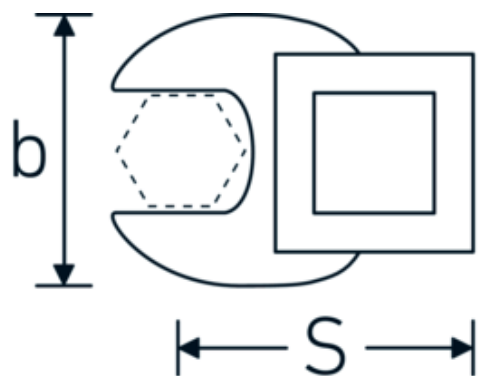

Kraaiepootsteeksleutels

540

Artikelnr. **02200018**
GTIN **4018754003556**
Model **540 18**

Aanwijzing.

3/8 " Kraaienpootsleutel Maat 18mm L.42,5mm

Eigenschappen.

- Chrome-Alloy-Steel, verchromd
- Opgelet! Veranderde instelwaarden van de momentsleutel <!-- (zie aanwijzing pag. [170524]) -->

Technische tekening.

Technische kenmerken.

a	6,3 mm
Aandrijving vierkant binnen (inch)	3/8 "
Breedte mm (b)	38 mm
Lengte mm (L)	42,5 mm
S	22,9 mm

Logistieke gegevens.

Diepte mm (IFS)	45
Breedte mm (IFS)	40
Hoogte mm (IFS)	18
Lengte (verpakt, mm)	45
Breedte (verpakt, mm)	40
Hoogte (verpakt, mm)	18

Sleutelplaatdikte [mm]	18 mm	Volume (verpakt, dm3)	0.0324 dm3
		Artikelnr.	02200018
		Gewicht (bruto, KG)	0,061
		Gewicht PAP (KG)	0,000
		Gewicht PVC (KG)	0,002
		GTIN	4018754003556
		Land van oorsprong	GERMANY
		Regio van oorsprong	Nordrhein-Westfalen
		WEEE/ElektroG	nicht ear-pflichtig
		Douanetarief nr.	82042000
		Verpakkingsstandaard	1
		Gewicht (g)	61 g