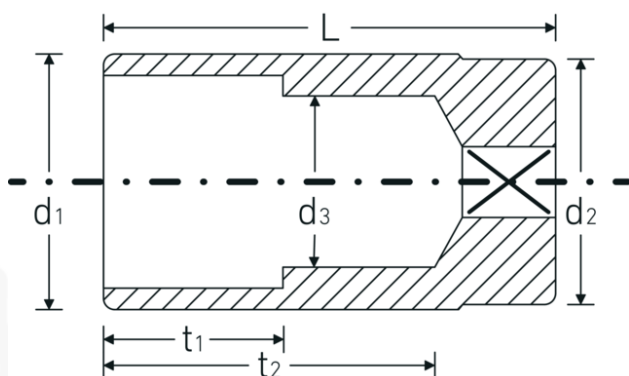

Doppen 1/2", imperiaal, lang

51a

Artikelnr. **03420056**
GTIN **4018754127146**
Model **51 A 1 1/4**

Aanwijzing. 1/2 " Dop Maat 1 1/4" L.83mm

Eigenschappen.

- lang
- ASME B 107.1, Fed. Spec. GGG-W-641, SAE AS 954-E
- HPQ®-high performance staal, verchromd

Voordelen.

lang

Technische tekening.

Technische kenmerken.

Uitvoerprofiel	Dubbel-zeskant AS-drive
Aandrijving vierkant binnen (inch)	1/2 "
d1	40 mm
d2	38 mm
d3	30,5 mm
Lengte mm (L)	83 mm
Breedte over vlakken [inch]	1 1/4 "
t1	35 mm
t2	63,1 mm

Logistieke gegevens.

Diepte mm (IFS)	82
Breedte mm (IFS)	41
Hoogte mm (IFS)	41
Lengte (verpakt, mm)	310
Breedte (verpakt, mm)	50
Hoogte (verpakt, mm)	42
Volume (verpakt, dm3)	0.651 dm3
Artikelnr.	03420056
Gewicht (bruto, KG)	1,680
Gewicht PAP (KG)	0,000
Gewicht PVC (KG)	0,011
GTIN	4018754127146
Land van oorsprong	GERMANY
Regio van oorsprong	Nordrhein-Westfalen
WEEE/ElektroG	nicht ear-pflichtig
Douanetarief nr.	82042000
Verpakkingsstandaard	5
Gewicht (g)	340 g

Varianten.

Artikelnr.	Modelnr. (ERP)	Beschrijving	GTIN
03420024	51 A 3/8	1/2 " Dop Maat 3/8" L.83mm	4018754127108
03420028	51 A 7/16	1/2 " Dop Maat 7/16" L.83mm	4018754127115
03420032	51 A 1/2	1/2 " Dop Maat 1/2" L.83mm	4018754008025
03420034	51 A 9/16	1/2 " Dop Maat 9/16" L.83mm	4018754008032
03420036	51 A 5/8	1/2 " Dop Maat 5/8" L.83mm	4018754008049
03420038	51 A 11/16	1/2 " Dop Maat 11/16" L.83mm	4018754008056
03420040	51 A 3/4	1/2 " Dop Maat 3/4" L.83mm	4018754008063
03420042	51 A 13/16	1/2 " Dop Maat 13/16" L.83mm	4018754127122
03420044	51 A 7/8	1/2 " Dop Maat 7/8" L.83mm	4018754008070
03420046	51 A 15/16	1/2 " Dop Maat 15/16" L.83mm	4018754008087
03420048	51 A 1	1/2 " Dop Maat 1" L.83mm	4018754008094
03420050	51 A 1 1/16	1/2 " Dop Maat 1 1/16" L.83mm	4018754008100
03420052	51 A 1 1/8	1/2 " Dop Maat 1 1/8" L.83mm	4018754008117
03420054	51 A 1 3/16	1/2 " Dop Maat 1 3/16" L.83mm	4018754127139