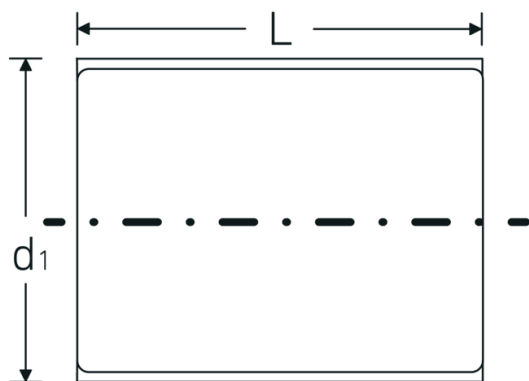

VDE-Steckschlüsseinsätze 3/8", metrisch

12171 VDE

Art.-Nr. 02380008
GTIN 4018754253463
Modell 12171 VDE-8

Bezeichnung. 3/8 " VDE-Steckschlüsseinsatz SW 8mm L.43mm

- Eigenschaften.**
- Doppelsechskant mit AS-Drive-Profil
 - 3/8" Innenvierkant-Antrieb
 - VDE-isoliert bis 1000 V
 - schutzisoliert nach IEC 60900-AC 1000 V / DC 1500 V
 - HPQ® Hochleistungsstahl, verchromt

Technische Zeichnung.

Technische Attribute.

Abtriebsprofil	Doppelsechskant AS-Drive®
Antriebsvierkant innen (Zoll)	3/8 "
d1	16,7 mm

Logistikdaten.

Tiefe mm (IFS)	42
Breite mm (IFS)	16
Höhe mm (IFS)	16
Länge (verpackt, mm)	60

DIN	DIN EN 60900	Breite (verpackt, mm)	35
Länge mm (L)	43 mm	Höhe (verpackt, mm)	35
Schlüsselweite [mm]	8 mm	Volumen (verpackt, dm³)	0.0735 dm ³
		Art.-Nr.	02380008
		Gewicht (brutto, kg)	0,050
		Gewicht PAP (kg)	0,000
		Gewicht PVC (kg)	0,002
		GTIN	4018754253463
		Ursprungsland	GERMANY
		Ursprungsregion	Nordrhein-Westfalen
		WEEE/ElektroG	nicht ear-pflichtig
		Zolltarifnr.	82042000
		Packnorm	1
		Gewicht (g)	26 g