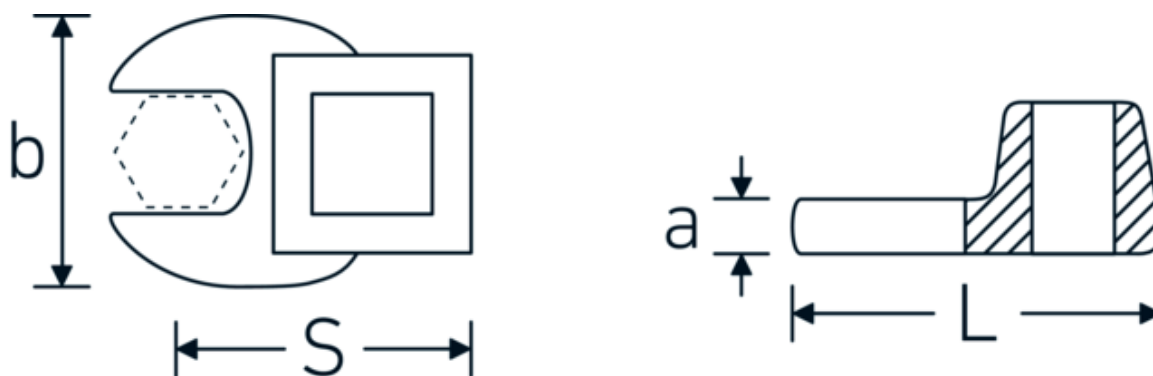

Crowfoot-Schlüssel, zöllig

540a

Art.-Nr. 02500050
GTIN 4018754004713
Modell 540 A 1 1/16

Bezeichnung. 3/8 " Crowfoot-Schlüssel SW 1 1/16" L.47mm

Eigenschaften. • Chrome Alloy Steel, verchromt

Technische Zeichnung.

Technische Attribute.

| | |
|-------------------------------|----------|
| a | 8 mm |
| Antriebsvierkant innen (Zoll) | 3/8 " |
| Breite mm (b) | 45 mm |
| Länge mm (L) | 47 mm |
| S | 27,2 mm |
| Schlüsselweite [Zoll] | 1 1/16 " |