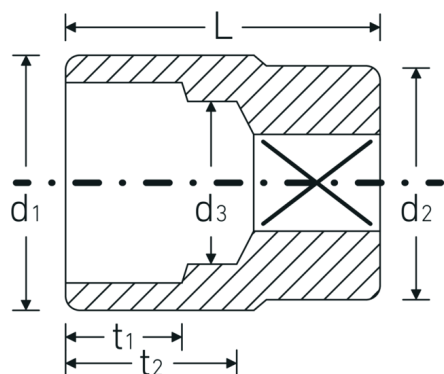

Steckschlüsseinsätze zöllig, 3/4"

55a

Art.-Nr. 05410072

GTIN 4018754009497

Modell 55 A 2

Bezeichnung.

3/4 " Steckschlüsseinsatz SW 2" L.80mm

Eigenschaften.

- Doppelsechskant mit AS-Drive-Profil
- 3/4" Innenvierkant-Antrieb
- HPQ® Hochleistungsstahl, verchromt
- SAE AS 954-E (Prüfwerte) / ASME B 107.1

Technische Zeichnung.

Technische Attribute.

Abtriebsprofil	Doppelsechskant AS-Drive®
Antriebsvierkant innen (Zoll)	3/4 "
d1	67 mm
d2	40 mm

Logistikdaten.

Tiefe mm (IFS)	80
Breite mm (IFS)	67
Höhe mm (IFS)	67
Länge (verpackt, mm)	85
Breite (verpackt, mm)	70

d3	33 mm
Länge mm (L)	80 mm
Schlüsselweite [Zoll]	2 "
t1	34 mm
t2	48,5 mm

Höhe (verpackt, mm)	70
Volumen (verpackt, dm³)	0.4165 dm ³
Art.-Nr.	05410072
Gewicht (brutto, kg)	0,757
Gewicht PAP (kg)	0,000
Gewicht PVC (kg)	0,007
GTIN	4018754009497
Ursprungsland	GERMANY
Ursprungsregion	Nordrhein-Westfalen
WEEE/ElektroG	nicht ear-pflichtig
Zolltarifnr.	82042000
Packnorm	1
Gewicht (g)	757 g