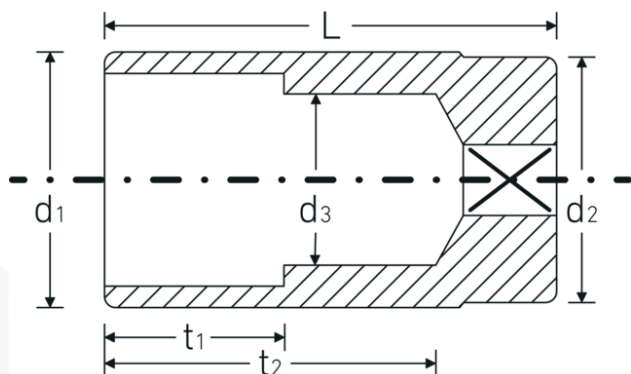

## Bocas de llave de vaso

51

Núm. art. 03020019

GTIN 4018754005635

Modelo 51 19

**Designación.** 1/2 " Juego de bocas de llaves de vaso SW mm Long.83mm

**Descripción.**

- largas
- DIN 3124/ISO 2725-1, DIN EN 3710, DIN EN 3709, ASME B 107.5M
- HPQ®-Acero de altas características, cromadas

## Dibujo técnico.

## Atributos técnicos.

Perfil de salida	Hexágono doble AS-drive
Accionamiento cuadrado interior (pulgadas)	1/2 "
d1	26,2 mm
d2	25 mm
d3	18 mm
DIN	DIN 3124 / ISO 2725-1, DIN EN 3710, DIN EN 3709, ASME B 107.5M
Longitud mm (L)	83 mm
Anchura de los planos [mm]	19 mm
t1	35 mm
t2	66,7 mm

## Datos logísticos.

Profundidad mm (IFS)	83
Anchura mm (IFS)	26
Altura mm (IFS)	26
Longitud (empaquetada, mm)	140
Anchura (empaquetada, mm)	85
Altura en pulgadas	54
Volumen (envasado, dm3)	0.6426 dm3
Núm. art.	03020019
Peso (bruto, kg)	1,650
Peso PAP (kg)	0,000
Peso PVC (kg)	0,010
GTIN	4018754005635
País de origen	GERMANY
Región de origen	Nordrhein-Westfalen
RAEE/Ley eléctrica	nicht ear-pflichtig
Arancel de aduanas núm.	82042000
Norma de embalaje	10
Peso	165 g