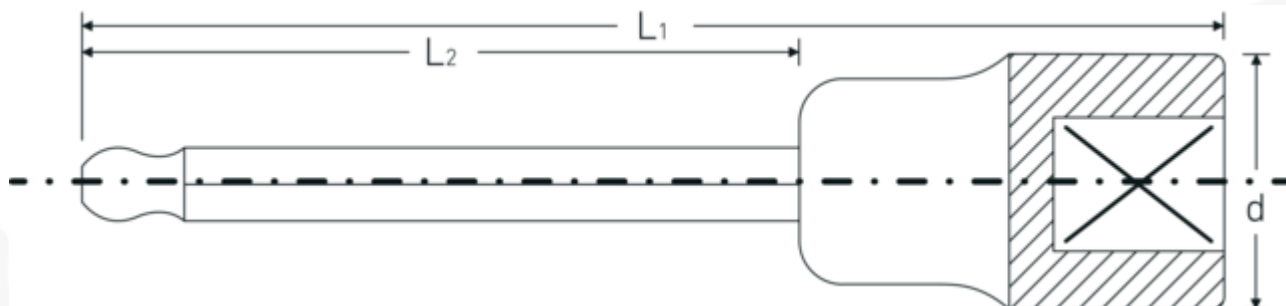

Chiavi a bussola INHEX

54KK

Nr. art **03280008**
GTIN **4018754007356**
Modello **54 KK 8**

Designazione. Inserto cacciavite INHEX 1/2 " 8mm Lar.100mm

Descrizione.

- con testa sferica
- per avvitare viti con cava esagonale
- angolo di oscillazione fino a 25° per ogni lato
- Chrome-Alloy-Steel, cromate

Vantaggi.

con testa sferica

Disegno tecnico.

Attributi tecnici.

Profilo di uscita Esagonale
Uscita esagono esterno (mm) 8 mm

Dati logistici.

Profondità mm (IFS) 103
Larghezza mm (IFS) 24

Azionamento quadrato interno (pollici)	1/2 "	Altezza mm (IFS)	24
d	22,7 mm	Lunghezza (imballata, mm)	110
L1	100 mm	Larghezza (imballata, mm)	55
L2	62 mm	Altezza (imballata, mm)	47
		Volume (imballato, dm ³)	0.28435 dm ³
		N° Art.	03280008
		Peso (lordo, kg)	0,475
		Peso PAP (kg)	0,000
		Peso PVC (kg)	0,004
		GTIN	4018754007356
		Paese di origine	GERMANY
		Regione di origine	Nordrhein-Westfalen
		RAEE/Legge sull'elettricità	nicht ear-pflichtig
		N. tariffa doganale	82042000
		Standard di imballaggio	5
		Peso [mm]	95 g

Varianti.

N° Art.	Nr. modello (ERP)	Designazione	GTIN
03280005	54 KK 5	Inserto cacciavite INHEX 1/2 " 5mm Lar.100mm	4018754007332
03280006	54 KK 6	Inserto cacciavite INHEX 1/2 " 6mm Lar.100mm	4018754007349
03280007	54 KK 7	Inserto cacciavite INHEX 1/2 " 7mm Lar.100mm	4018754099689
03280008	54 KK 8	Inserto cacciavite INHEX 1/2 " 8mm Lar.100mm	4018754007356
03280010	54 KK 10	Inserto cacciavite INHEX 1/2 " 10mm Lar.100mm	4018754007363