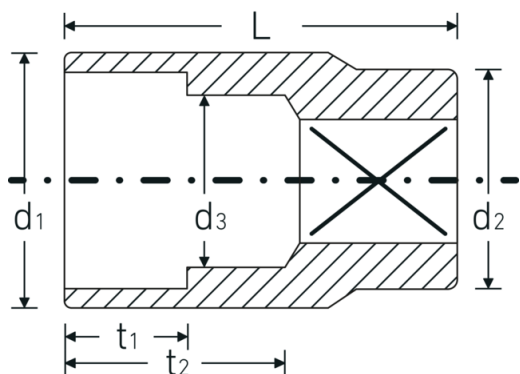

Steckschlüsseinsätze 1/2", metrisch

52

Art.-Nr. 03030023

GTIN 4018754005956

Modell 52 23

Bezeichnung.

1/2 " Steckschlüsseinsatz SW 23mm L.42mm

Eigenschaften.

- Sechskant mit AS-Drive-Profil
- 1/2" Innenvierkant-Antrieb
- HPQ® Hochleistungsstahl, verchromt
- DIN 3124 / ISO 2725-1 / ASME B 107.5M / DIN EN 3709

Technische Zeichnung.

Technische Attribute.

Abtriebsprofil	Sechskant AS-Drive®
Antriebsvierkant innen (Zoll)	1/2 "
d1	30,7 mm
d2	26 mm
d3	20 mm

Logistikdaten.

Tiefe mm (IFS)	42
Breite mm (IFS)	32
Höhe mm (IFS)	32
Länge (verpackt, mm)	93
Breite (verpackt, mm)	75

DIN	DIN 3124 / ISO 2725-1, ASME B 107.5M, DIN EN 3709	Höhe (verpackt, mm)	42
		Volumen (verpackt, dm³)	0,29295 dm ³
		Art.-Nr.	03030023
Länge mm (L)	42 mm	Gewicht (brutto, kg)	0,595
Schlüsselweite [mm]	23 mm	Gewicht PAP (kg)	0,000
t1	18 mm	Gewicht PVC (kg)	0,006
t2	25,4 mm	GTIN	4018754005956
		Ursprungsland	GERMANY
		Ursprungsregion	Nordrhein-Westfalen
		WEEE/ElektroG	nicht ear-pflichtig
		Zolltarifnr.	82042000
		Packnorm	5
		Gewicht (g)	119 g