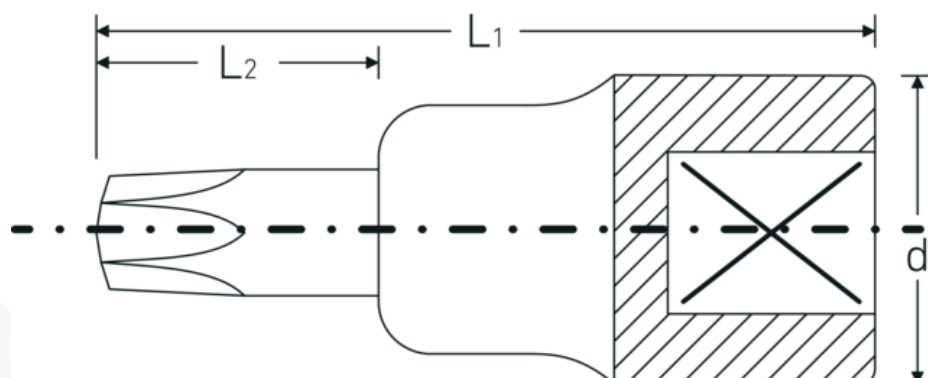

## Skruestrækkerhoveder

54TX

Art. nr. 03100025  
GTIN 4018754006656  
Model 54 TX T 25

**Betegnelse.** 1/2 " Skruestrækkerbit L.55mm

**Egenskaber.**

- til indiv. TORX®-skruer
- Chrome Alloy Steel, forkromet

## Fordele.

Til indvendige TORX®-skruer.

## Teknisk tegning.

## Logistiske data.

Dybde mm (IFS) 55  
Bredde mm (IFS) 23

<b>Firkantet drev indvendigt (tommer)</b>	1/2 "	<b>Højde mm (IFS)</b>	23
<b>d</b>	22,7 mm	<b>Længde (pakket, mm)</b>	100
<b>Størrelse udgangsprofil</b>	T25	<b>Bredde (pakket, mm)</b>	80
<b>L1</b>	55 mm	<b>Højde (pakket, mm)</b>	23
<b>L2</b>	17 mm	<b>Volumen (pakket, dm3)</b>	0.184 dm3
		<b>Art. nr.</b>	03100025
		<b>Vægt (brutto, kg)</b>	0,361
		<b>Vægt PAP (kg)</b>	0,000
		<b>Vægt PVC (kg)</b>	0,003
		<b>GTIN</b>	4018754006656
		<b>Oprindelsesland</b>	GERMANY
		<b>Oprindelsesregion</b>	Nordrhein-Westfalen
		<b>WEEE/ElektroG</b>	nicht ear-pflichtig
		<b>Toldtarif nr.</b>	82042000
		<b>Standard for pakning</b>	5
		<b>Vægt (g)</b>	71 g