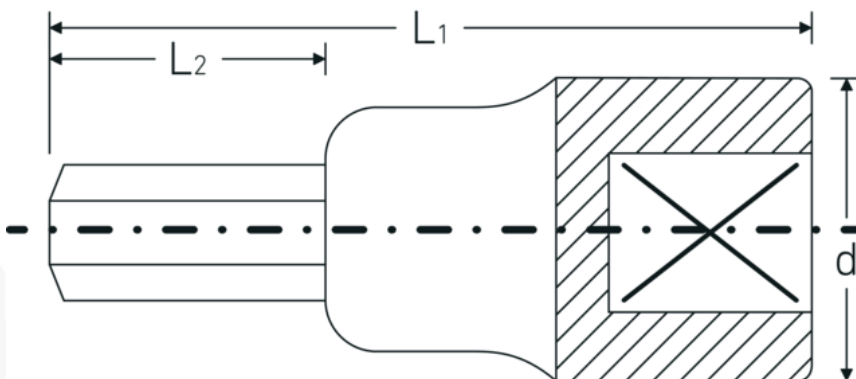

INHEX-toppe

54a

Art. nr. **03450036**
GTIN **4018754008438**
Model **54 A 5/8**

Betegnelse. INHEX-skruetrækkere 1/2 " 5/8 L.60mm

Egenskaber.

- til skruer med indv. sekskant
- DIN 7422
- Chrome-Alloy-Steel, forkromet

Fordele.

til skruer med indvendig sekskant

Teknisk tegning.

Tekniske egenskaber.

Udvendig sekskant (tommer) 5/8

Logistiske data.

Dybde mm (IFS) 60

Firkantet drev indvendigt (tommer)	1/2 "	Bredde mm (IFS)	27
d	27,5 mm	Højde mm (IFS)	27
DIN	DIN 7422	Længde (pakket, mm)	85
L1	60 mm	Bredde (pakket, mm)	80
L2	20 mm	Højde (pakket, mm)	54
		Volumen (pakket, dm3)	0.3672 dm3
		Art. nr.	03450036
		Vægt (brutto, kg)	0,845
		Vægt PAP (kg)	0,000
		Vægt PVC (kg)	0,006
		GTIN	4018754008438
		Oprindelsesland	GERMANY
		Oprindelsesregion	Nordrhein-Westfalen
		WEEE/ElektroG	nicht ear-pflichtig
		Toldtarif nr.	82042000
		Standard for pakning	5
		Vægt (g)	169 g

Varianter.

Art. nr.	Model nr. (ERP)	Betegnelse	GTIN
03450014	54 A 7/32	INHEX-skruetrækkere 1/2 " 7/32 L.60mm	4018754008360
03450016	54 A 1/4	INHEX-skruetrækkere 1/2 " 1/4 L.60mm	4018754008377
03450020	54 A 5/16	INHEX-skruetrækkere 1/2 " 5/16 L.60mm	4018754008384
03450024	54 A 3/8	INHEX-skruetrækkere 1/2 " 3/8 L.60mm	4018754008391
03450028	54 A 7/16	INHEX-skruetrækkere 1/2 " 7/16 L.60mm	4018754008407
03450032	54 A 1/2	INHEX-skruetrækkere 1/2 " 1/2 L.60mm	4018754008414
03450034	54 A 9/16	INHEX-skruetrækkere 1/2 " 9/16 L.60mm	4018754008421
03450036	54 A 5/8	INHEX-skruetrækkere 1/2 " 5/8 L.60mm	4018754008438
03450040	54 A 3/4	INHEX-skruetrækkere 1/2 " 3/4 L.60mm	4018754127191